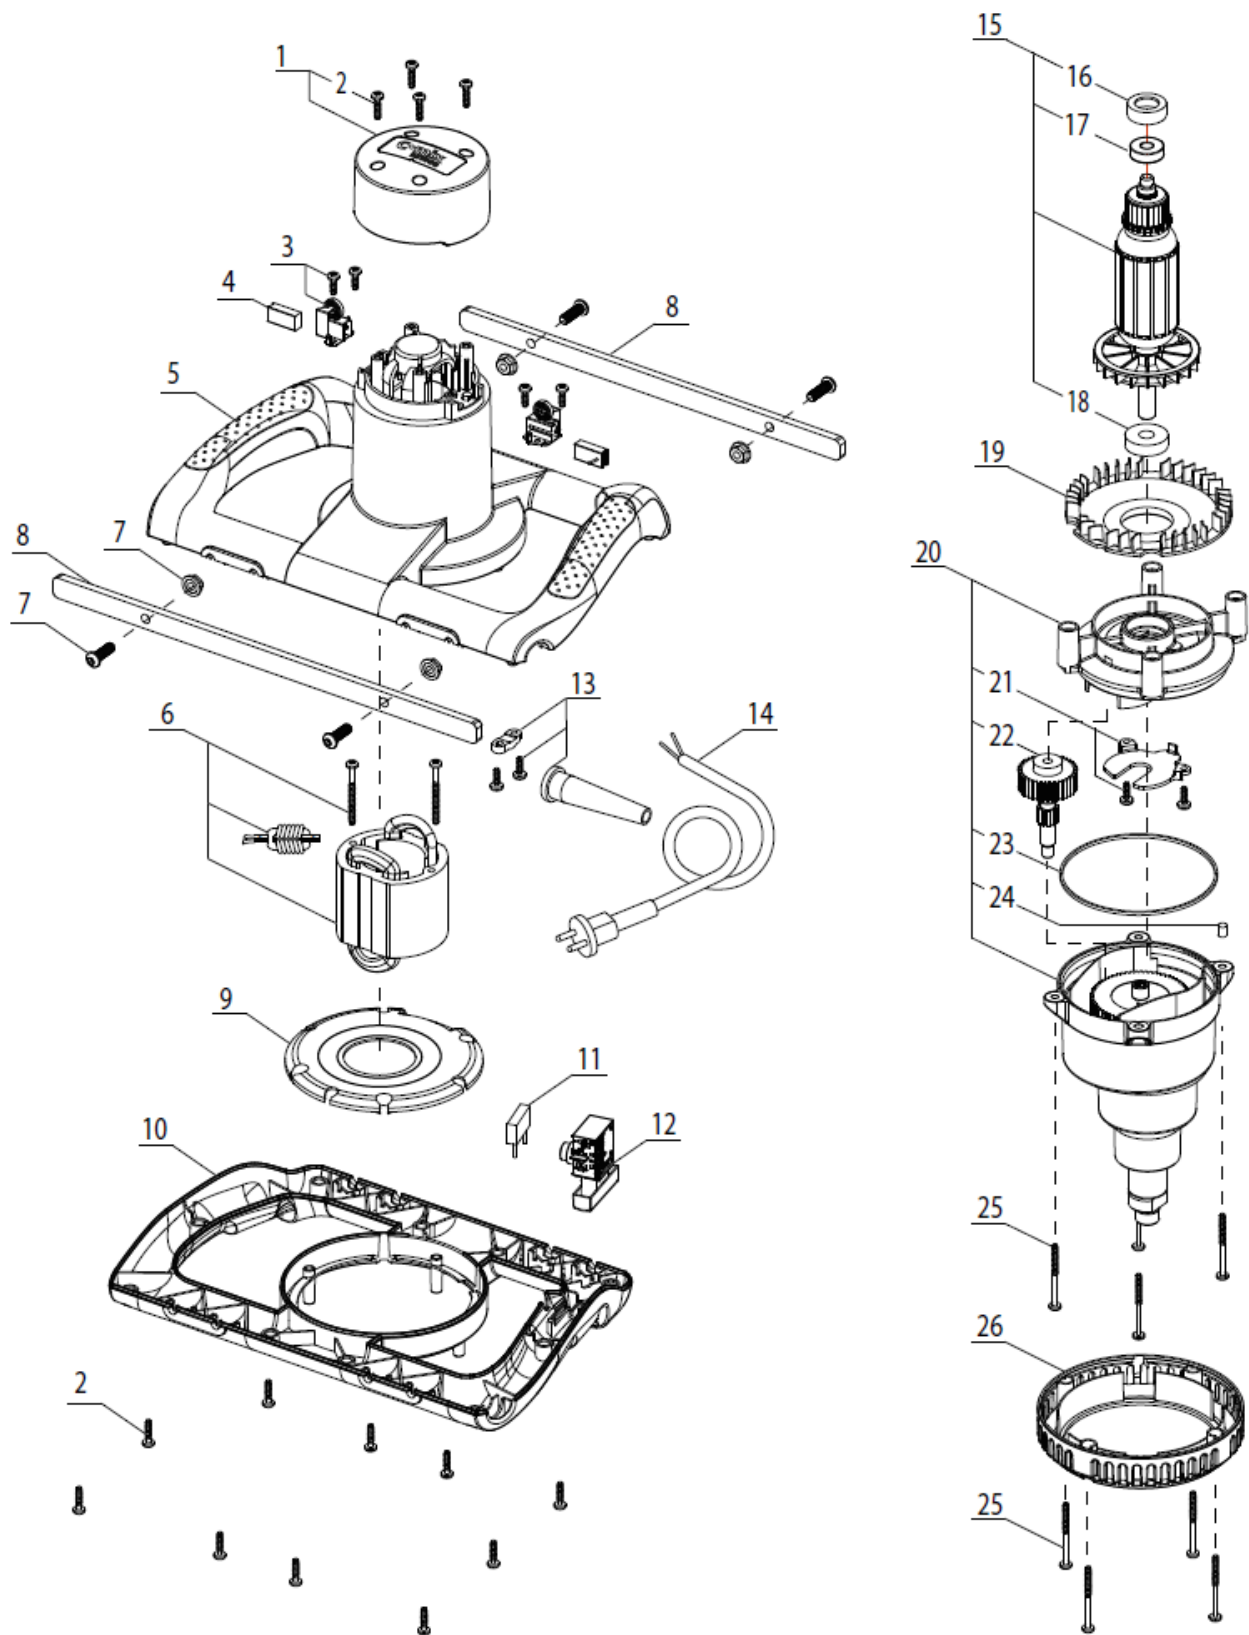

C-mix M1000 230V

C-mix M1000 230V

01.06.2022 Seite 2/2

POS	Art. Nr. Order No. N° réf	Artikel DE	Designation EN	Designation FR	Preis € Price € Prix €
1	20794	Motordeckel	Motor cover	Capot moteur	3,80
2	20803	Schrauben M4x16 (10 St.)	Screws 4x16 (10 pcs)	Vis 4x16 (10 pieces)	1,60
3	20802	Kohlebürstenhalter	Brush holder	Porte-charbon	1,60
4	20801	Kohlebürstensatz 230V	Carbon brush set 230V	Balai de charbon set 230V	3,80
5	20807	Motorgehäuse	Motor housing	Carter de moteur	14,90
6	20798	Stator 230V	Stator 230V	Stator 230V	17,00
7	20804	Schrauben M6x20 (4 St.)	Screws M6x20 (4 pcs)	Vis M6x20 (4 pieces)	1,60
8	20800	Schutzbügel vorne und hinten	Hoop guard	Etrier de protection	4,80
9	20811	Luftabweiser	Air deflector	Deflecteur d`a ir	1,10
10	20806	Griffabdeckung	Handle cover	Couverture de poignée	6,40
11	20809	Kondensator	Capacitor	Condensateur	1,60
12	20808	Gasbeschalter 230V	Switch assy 230V	Interrupteur 230V	12,80
13	20799	Kabeltülle	Cable sleeve	Passe-fil	2,70
14	23557	Netzkabel 230V EU	Mains cable 230V EU	Câble d'alimentation secteur 230V EU	10,10
15	20797	Rotor 230V	Rotor 230V	Rotor 230V	29,10
16	20827	Lagerhülse	Rubber sleeve	Douille de roulement	1,10
17	21100	Kugellager 608 2RS C3	Ball Bearing 608 2RS C3	Roulement à billes 608 2RS C3	2,80
18	25055	Kugellager 6000 2RS	Ball Bearing 6000 2RS	Roulement à billes 6000 2RS	14,00
19	20812	Luftleitring	Rectifier	Anneau de guidage aerien	1,20
20	20795	Getriebe kpl.	Gear compl.	Transmission complète	34,00
21	20819	Abdeckung	Cover	Couvercle	1,10
22	20796	Zwischenradwelle	Middle shaft	Arbre de pignon intermédiaire	17,00
23	20818	O-Ring	O-ring	Joint torique	1,10
24	20826	Positionierhülse	Centering sleeve	Manchon de positionnement	1,00
25	20805	Schrauben M4x40 (4 St.)	Screws 4x40 (4 pcs)	Vis 4x40 (4 pieces)	1,60
26	20810	Luftauslass	Air outlet	Échappement d'air	1,90
	49542	Hexafix Kupplung türkis	Hexafix coupling turquoise	Hexafix coupleur turquoise	17,40