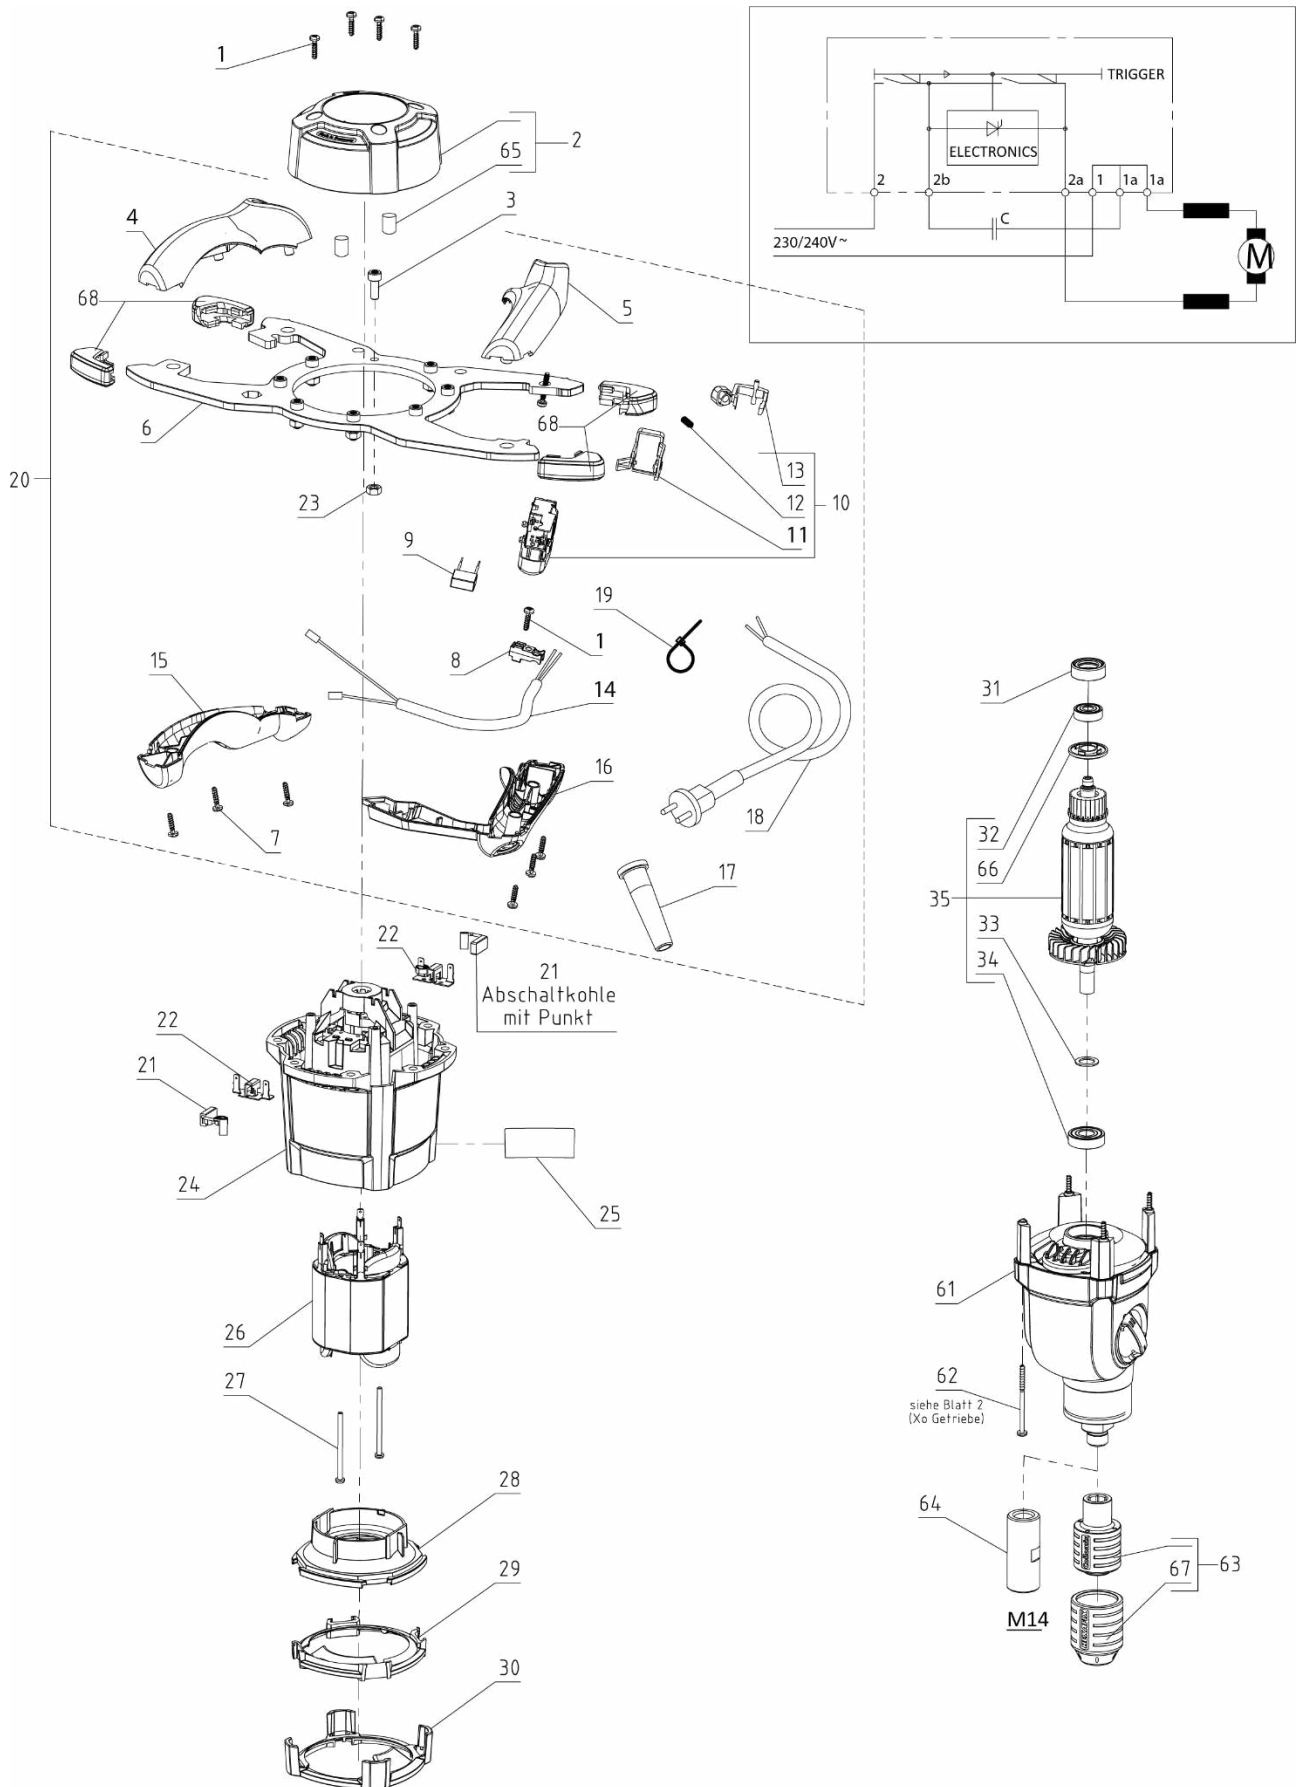

Xo6R, 110 + 230V

Xo6R, 110 + 230V

Xo6R, 110 + 230V

07.11.2022 Seite 3/4

POS	Art. Nr. Order No. N° réf	Artikel DE	Designation EN	Designation FR	Preis € Price € Prix €
1	21042	Schraube 4x16 Tx20	Screw 4x16 Tx20	Vis 4x16 Tx20	0,45
2	21467	Motordeckel	Motor cover	Capot moteur	7,80
3	21045	Zylinderschraube M6x16 Tx30	Screw M6x16 Tx30	Vis à tête cylindrique M6x16 Tx30	0,45
4	21392	Griff links oben türkis	Handle left top turquoise	Poignée à gauche haut turquoise	2,30
5	21394	Griff rechts oben türkis	Handle right top turquoise	Poignée à droite haut turquoise	2,30
6	21068	Griffbügel	Handle	Poignée	23,10
7	21058	Schraube 4x25 Tx20	Screw 4x25 Tx20	Vis 4x25 Tx20	0,45
8	21047	Zugentlastung	Strain relief	Serre-câble	0,70
9	21035	Kondensator	Capacitor	Condensateur	1,70
10	21114	Gasgeberschalter	Switch assy 230V	Interrupteur 230V	20,80
10	21236	Gasgebeschalter 110V	Switch assy 110V	Interrupteur 110V	23,60
11	21034	Halterung	Clamp	Clip	0,70
12	21033	Feder	Spring	Ressort	0,45
13	21032	Hebel	Lever	Levier	0,70
14	21108	Leitung Schalter 230V	Cable switch 230V	Câble commutateur 230V	2,80
14	21183	Leitung Schalter 110V	Cable switch 110V	Câble commutateur 110V	3,00
15	21393	Griff links unten türkis	Handle left base turquoise	Poignée à gauche bas turquoise	2,30
16	21395	Griff rechts unten türkis	Handle right base turquoise	Poignée à droite bas turquoise	2,30
17	21038	Kabeltülle 230V	Cable sleeve 230V	Passe-fil 230V	1,20
17	21071	Kabeltülle 110V	Cable sleeve 110V	Passe-fil 110V	1,20
18	23557	Netzkabel 230V EU	Mains cable 230V EU	Câble d'alimentation secteur 230V EU	10,10
18	27030	Netzkabel 230V CH	Mains cable 230V CH	Câble d'alimentation secteur 230V CH	12,30
18	27053	Netzkabel 230V UK	Mains cable 230V UK	Câble d'alimentation secteur 230V UK	11,00
18	21061	Netzkabel 230V AU	Mains cable 230V AU	Câble d'alimentation secteur 230V AU	12,30
18	27054	Netzkabel 110V US	Mains cable 110V US	Câble d'alimentation secteur 110V US	13,80
18	27035	Netzkabel 110V UK	Mains cable 110V UK	Câble d'alimentation secteur 110V UK	17,40
19	61117	Kabelbinder L 92 mm	Cable clip	Cosse de câble L 92 mm	0,45
20	21426	Griffbügel 230V EU kpl.	Handle 230V EU compl.	Poignée 230V EU kpl.	71,80
21	21143	Kohlebürstensatz 230V	Carbon brush set 230V	Balai de charbon set 230V	10,40
21	21221	Kohlebürstensatz 110V	Carbon brush set 110V	Balai de charbon set 110V	12,70
22	21064	Kohlebürstenhalter 230V	Brush holder 230V	Porte-charbon 230V	4,00
22	21175	Kohlebürstenhalter 110V	Brush holder 110V	Porte-charbon 110V	4,50
23	21046	6-Kant-Mutter	Hexagon nut	Écrou hexagonal M6	0,45
24	21077	Motorgehäuse	Motor housing	Carter de moteur	11,00
25	21413	Aufkleber Logosticker Xo6R	Logo sticker Xo6R	Autocollant Logo Xo6R	0,90
26	21443	Stator 230V	Stator 230V	Stator 230V	49,00
26	21222	Stator 110V ET	Stator 110V ET	Stator 110V ET	51,50
27	21044	Thermoplastschraube 3,5x70/35 Tx15	Screw 3,5x70/25 Tx15	Vis 3,5x70/25 Tx15	0,70
28	21127	Luftleitscheibe	Baffle plate	Protection antipoussière	2,30
29	21263	Luftführungsring	Rectifier	Anneau de guidage aérien	1,20
30	21264	Luftauslassring	Air Outlet	Échappement d'air	1,20
31	21097	Lagerhülse	Rubber sleeve	Douille de roulement	0,70
32	21100	Kugellager 608 2RS C3	Ball Bearing 608 2RS C3	Roulement à billes 608 2RS C3	2,80
33	21136	DIN 988 Paßscheibe 12x18x1	DIN 988 shim ring 12x18x1	DIN 988 Rondelle d'ajustage 12x18x1	0,45
34	21101	Kugellager 6001 2RS C3	Ball Bearing 6001 2RS C3	Roulement à billes 6001 2RS C3	4,00
35	21442	Rotor 230V	Rotor 230V	Rotor 230V	86,40
35	21219	Rotor 110V	Rotor 110V	Rotor 110V	96,30
36	21149	Getriebegehäuse	Gear box	Carter de pignonerie	39,40
37	21096	O-Ring	O-ring	Joint torique	0,70
38	21266	Getriebeschalter	Gear knob	Bouton de débrayage	2,30
39	21083	Rührwelle 5/8"x16UN	Mixing shaft 5/8"x16UN	Arbre agitateur 5/8"x16UN	27,40
40	21099	Kugellager 6204-2RSH	Ball Bearing 6204-2RSH	Roulement à billes 6204-2RSH	13,20