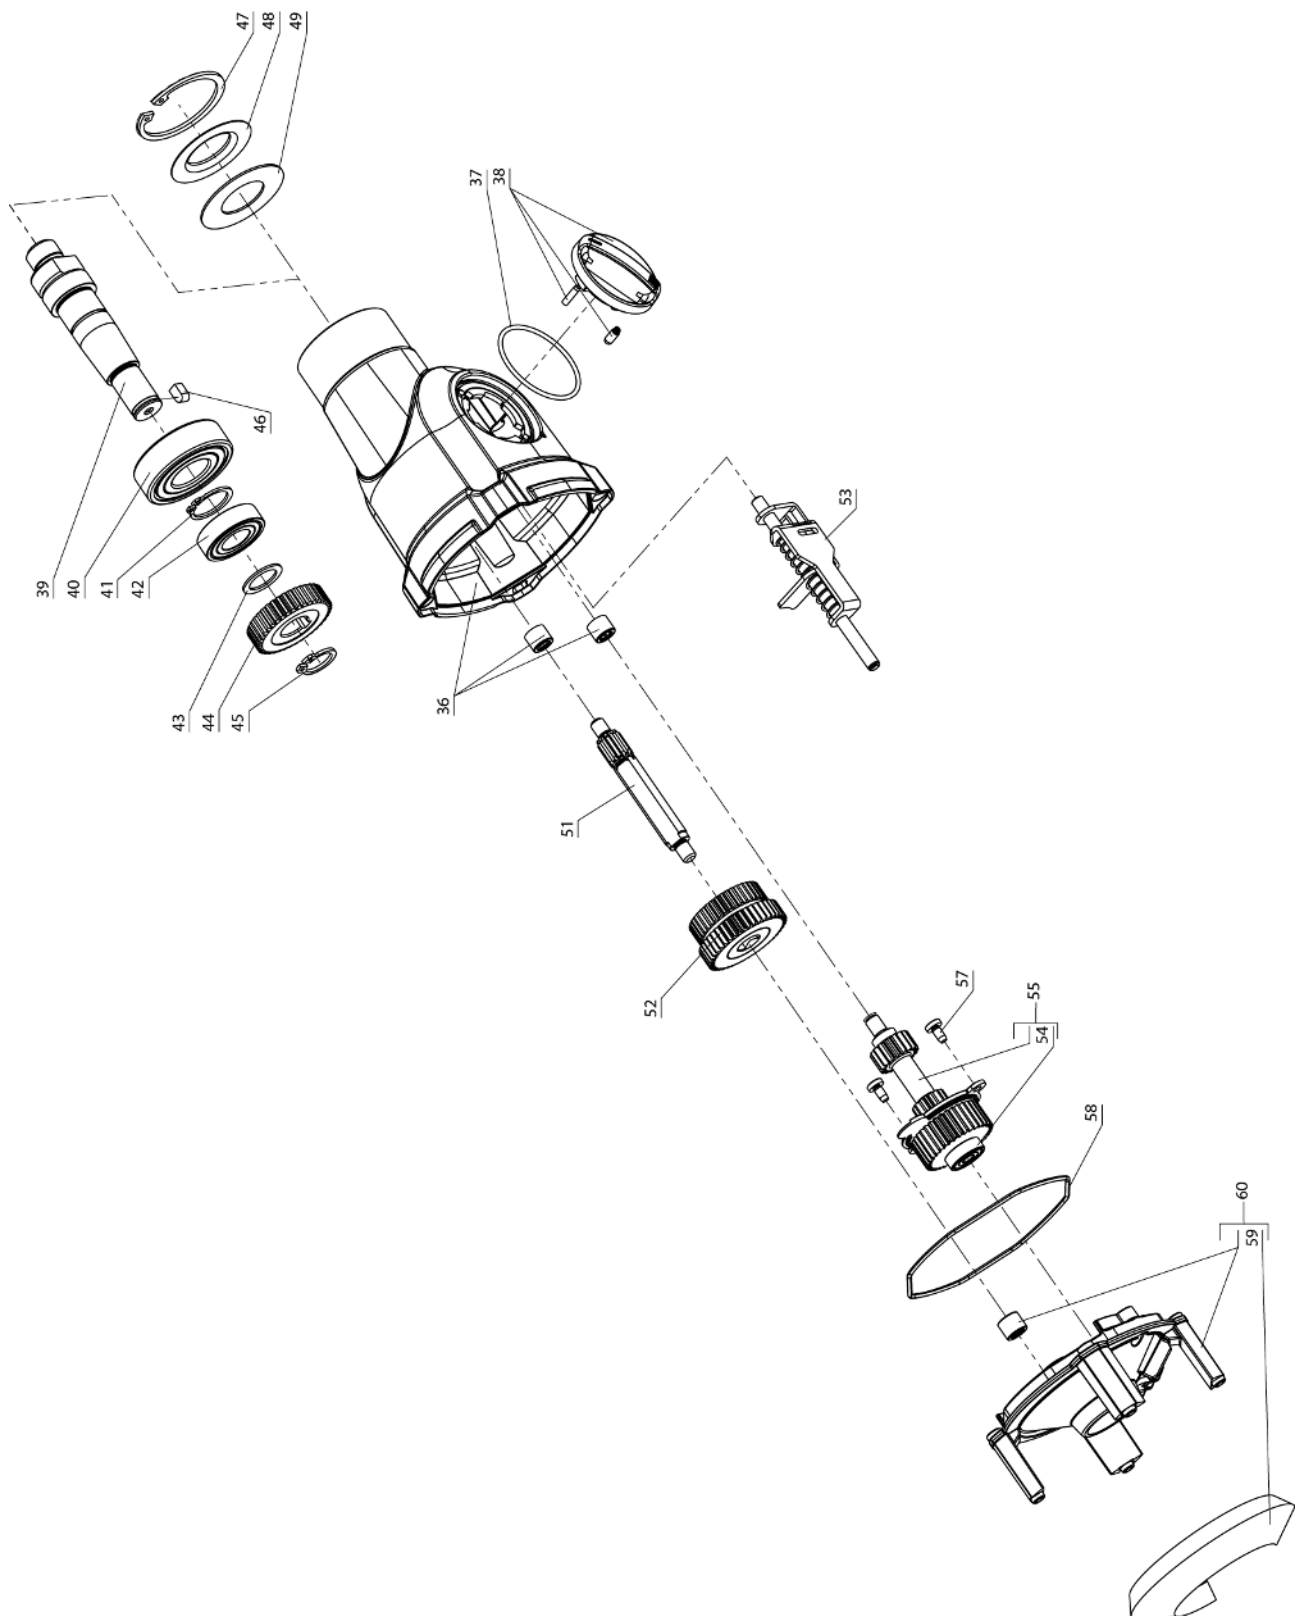

Xo6R, 110 + 230V

Xo6R, 110 + 230V

Xo6R, 110 + 230V

07.11.2022 Seite 3/4

POS	Art. Nr. Order No. N° réf	Artikel DE	Designation EN	Designation FR	Preis € Price € Prix €
1	21042	Schraube 4x16 Tx20	Screw 4x16 Tx20	Vis 4x16 Tx20	0,45
2	21467	Motordeckel	Motor cover	Capot moteur	7,80
3	21045	Zylinderschraube M6x16 Tx30	Screw M6x16 Tx30	Vis à tête cylindrique M6x16 Tx30	0,45
4	21392	Griff links oben türkis	Handle left top turquoise	Poignée à gauche haut turquoise	2,30
5	21394	Griff rechts oben türkis	Handle right top turquoise	Poignée à droite haut turquoise	2,30
6	21068	Griffbügel	Handle	Poignée	23,10
7	21058	Schraube 4x25 Tx20	Screw 4x25 Tx20	Vis 4x25 Tx20	0,45
8	21047	Zugentlastung	Strain relief	Serre-câble	0,70
9	21035	Kondensator	Capacitor	Condensateur	1,70
10	21114	Gasgeberschalter	Switch assy 230V	Interrupteur 230V	20,80
10	21236	Gasgebeschalter 110V	Switch assy 110V	Interrupteur 110V	23,60
11	21034	Halterung	Clamp	Clip	0,70
12	21033	Feder	Spring	Ressort	0,45
13	21032	Hebel	Lever	Levier	0,70
14	21108	Leitung Schalter 230V	Cable switch 230V	Câble commutateur 230V	2,80
14	21183	Leitung Schalter 110V	Cable switch 110V	Câble commutateur 110V	3,00
15	21393	Griff links unten türkis	Handle left base turquoise	Poignée à gauche bas turquoise	2,30
16	21395	Griff rechts unten türkis	Handle right base turquoise	Poignée à droite bas turquoise	2,30
17	21038	Kabeltülle 230V	Cable sleeve 230V	Passe-fil 230V	1,20
17	21071	Kabeltülle 110V	Cable sleeve 110V	Passe-fil 110V	1,20
18	23557	Netzkabel 230V EU	Mains cable 230V EU	Câble d'alimentation secteur 230V EU	10,10
18	27030	Netzkabel 230V CH	Mains cable 230V CH	Câble d'alimentation secteur 230V CH	12,30
18	27053	Netzkabel 230V UK	Mains cable 230V UK	Câble d'alimentation secteur 230V UK	11,00
18	21061	Netzkabel 230V AU	Mains cable 230V AU	Câble d'alimentation secteur 230V AU	12,30
18	27054	Netzkabel 110V US	Mains cable 110V US	Câble d'alimentation secteur 110V US	13,80
18	27035	Netzkabel 110V UK	Mains cable 110V UK	Câble d'alimentation secteur 110V UK	17,40
19	61117	Kabelbinder L 92 mm	Cable clip	Cosse de câble L 92 mm	0,45
20	21426	Griffbügel 230V EU kpl.	Handle 230V EU compl.	Poignée 230V EU kpl.	71,80
21	21143	Kohlebürstensatz 230V	Carbon brush set 230V	Balai de charbon set 230V	10,40
21	21221	Kohlebürstensatz 110V	Carbon brush set 110V	Balai de charbon set 110V	12,70
22	21064	Kohlebürstenhalter 230V	Brush holder 230V	Porte-charbon 230V	4,00
22	21175	Kohlebürstenhalter 110V	Brush holder 110V	Porte-charbon 110V	4,50
23	21046	6-Kant-Mutter	Hexagon nut	Écrou hexagonal M6	0,45
24	21077	Motorgehäuse	Motor housing	Carter de moteur	11,00
25	21413	Aufkleber Logosticker Xo6R	Logo sticker Xo6R	Autocollant Logo Xo6R	0,90
26	21443	Stator 230V	Stator 230V	Stator 230V	49,00
26	21222	Stator 110V ET	Stator 110V ET	Stator 110V ET	51,50
27	21044	Thermoplastschraube 3,5x70/35 Tx15	Screw 3,5x70/25 Tx15	Vis 3,5x70/25 Tx15	0,70
28	21127	Luftleitscheibe	Baffle plate	Protection antipoussière	2,30
29	21263	Luftführungsring	Rectifier	Anneau de guidage aérien	1,20
30	21264	Luftauslassring	Air Outlet	Échappement d'air	1,20
31	21097	Lagerhülse	Rubber sleeve	Douille de roulement	0,70
32	21100	Kugellager 608 2RS C3	Ball Bearing 608 2RS C3	Roulement à billes 608 2RS C3	2,80
33	21136	DIN 988 Paßscheibe 12x18x1	DIN 988 shim ring 12x18x1	DIN 988 Rondelle d'ajustage 12x18x1	0,45
34	21101	Kugellager 6001 2RS C3	Ball Bearing 6001 2RS C3	Roulement à billes 6001 2RS C3	4,00
35	21442	Rotor 230V	Rotor 230V	Rotor 230V	86,40
35	21219	Rotor 110V	Rotor 110V	Rotor 110V	96,30
36	21149	Getriebegehäuse	Gear box	Carter de pignonerie	39,40
37	21096	O-Ring	O-ring	Joint torique	0,70
38	21266	Getriebeschalter	Gear knob	Bouton de débrayage	2,30
39	21083	Rührwelle 5/8"x16UN	Mixing shaft 5/8"x16UN	Arbre agitateur 5/8"x16UN	27,40
40	21099	Kugellager 6204-2RSH	Ball Bearing 6204-2RSH	Roulement à billes 6204-2RSH	13,20