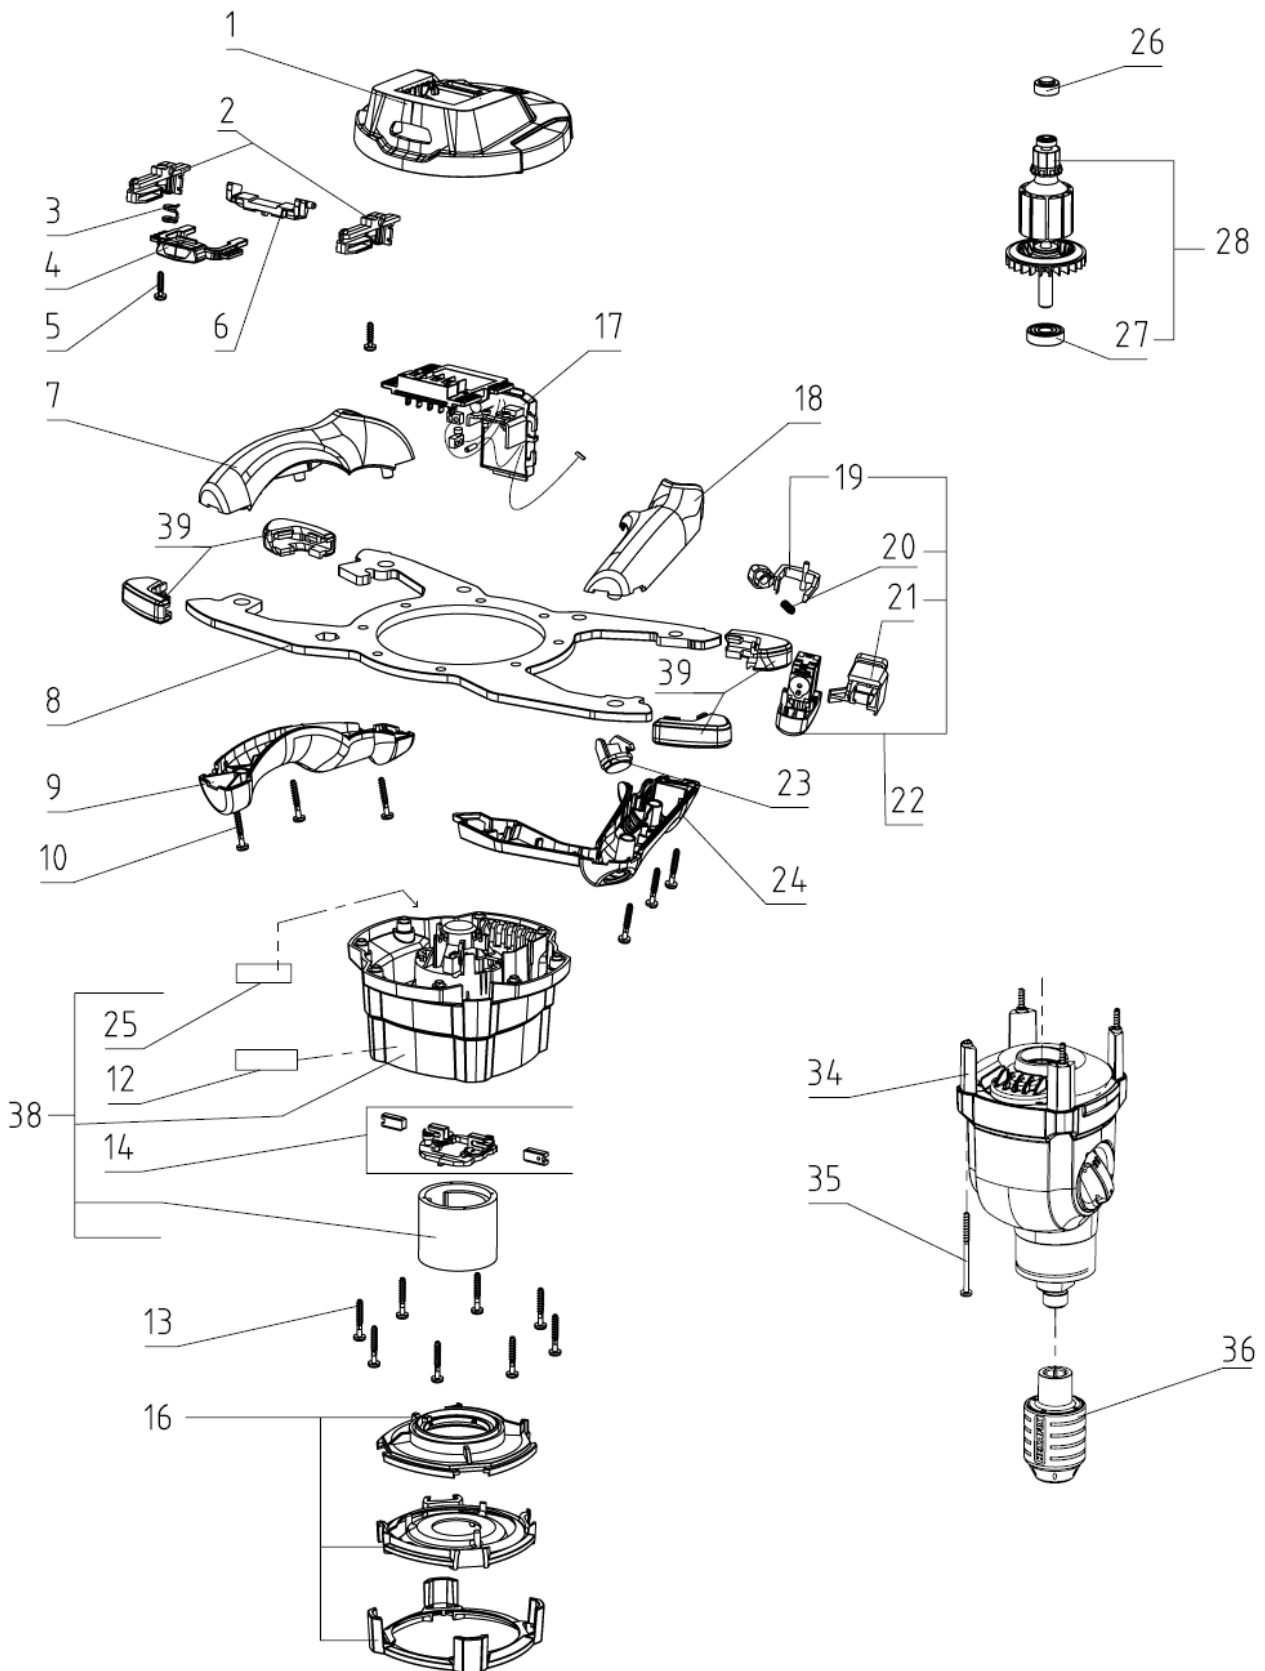

Xo20 NC

Xo20 NC

01.07.2024 Seite 3/4

POS	Art. Nr. Order No. N° réf	Artikel DE	Designation EN	Designation FR	Preis € Price € Prix €
1	21317	Akkuaufnahme	Battery holder	Compartiment d'accu	3,90
2	21333	Führung	Guiding	Guidage	0,70
3	21332	Schenkelfeder	Leg spring	Ressort de torsion	0,50
4	21330	Arretierschieber	Latching slider	Curseur de verrouillage	1,60
5	21042	Schraube 4x16 Tx20	Screw 4x16 Tx20	Vis 4x16 Tx20	0,50
6	21331	Verriegelungsstück	Locking piece	Pièce de verrouillage	0,90
7	21392	Griff links oben türkis	Handle left top turquoise	Poignée à gauche haut turquoise	2,50
8	21068	Griffbügel	Handle	Poignée	25,00
9	21393	Griff links unten türkis	Handle left base turquoise	Poignée à gauche bas turquoise	2,50
10	21058	Schraube 4x25 Tx20	Screw 4x25 Tx20	Vis 4x25 Tx20	0,50
12	21336	Aufkleber Logosticker Collomix	Logo sticker Collomix	Autocollant Logo Collomix	0,80
13	21058	Schraube 4x25 Tx20	Screw 4x25 Tx20	Vis 4x25 Tx20	0,50
14	21324	Kohlehalter mit Kohle	Brush holder	Porte-balai avec charbon	7,90
16	21514	Luftauslass Xo20	Air outlet Xo20NC	Échappement d'air Xo20NC	6,90
17	21328	Elektronikblock	Electronic unit	Bloc électronique	49,00
18	21394	Griff rechts oben türkis	Handle right top turquoise	Poignée à droite haut turquoise	2,50
19	21032	Hebel	Lever	Levier	0,80
20	21033	Feder	Spring	Ressort	0,50
21	21329	Halterung	Clamp	fixation	0,70
22	21350	Gasgebeschalter	Switch assy Xo10NC	Interrupteur	11,80
23	21320	Stopfen	Plug	Goupille en plastique	0,50
24	21395	Griff rechts unten türkis	Handle right base turquoise	Poignée à droite bas turquoise	2,50
25	21490	Aufkleber Logosticker Xo 20 NC	Logo sticker Xo 20 NC	Autocollant Logo Xo 20 NC	4,30
26	21327	Lagerhülse	Rubber sleeve	Douille de roulement	0,50
27	21028	Kugellager 609 2RS	Ball Bearing 609 2RS	Roulement à billes 609 2RS	3,40
28	21512	Rotor 18V	Rotor 18V	Rotor 18V	33,20
29	21014	Akustikschaum	Acoustic foam	Mousse acoustique	2,40
30	21511	Lagerschild	Plate assy	Plaque de palier	26,10
31	21055	O-Ring	O-ring	Joint torique	1,30
32	21237	Kugellager 626 ZZ	Ball Bearing 626 ZZ	Roulement à billes 626 ZZ	3,10
34	21502	Getriebe 2-Gang	Gear compl.	Transmission complète	183,00
35	21043	Schraube 4x55/20 Tx20	Screw 4x55/20 Tx20	Vis 4x55/20 Tx20	0,50
36	49521	Hexafix Kupplung mit Schutzülle	Hexafix coupling with sleeve	Hexafix coupleur avec protectrice	22,00
38	21513	Motorgehäuse Xo20NC ET	Motor housing Xo20NC ET	Carter de moteur Xo20NC ET	50,80
39	21468	Gummipuffer Set	Rubber buffers set	Tampons en caoutchouc set	6,10
52	21481	Zahnradblock	Gear assy	Bloc de pignons	40,30
53	21498	Gangschieber	Sliding plug	Changement de vitesse	15,40
55	21489	Zwischenradwelle	Middle shaft	Arbre de pignon intermédiaire	32,00
56	21224	Zahnwelle z10	Gear shaft Z10	Arbre de pignon z10	26,10
57	21266	Getriebebeschalter	Gear knob	Bouton de débrayage	2,50