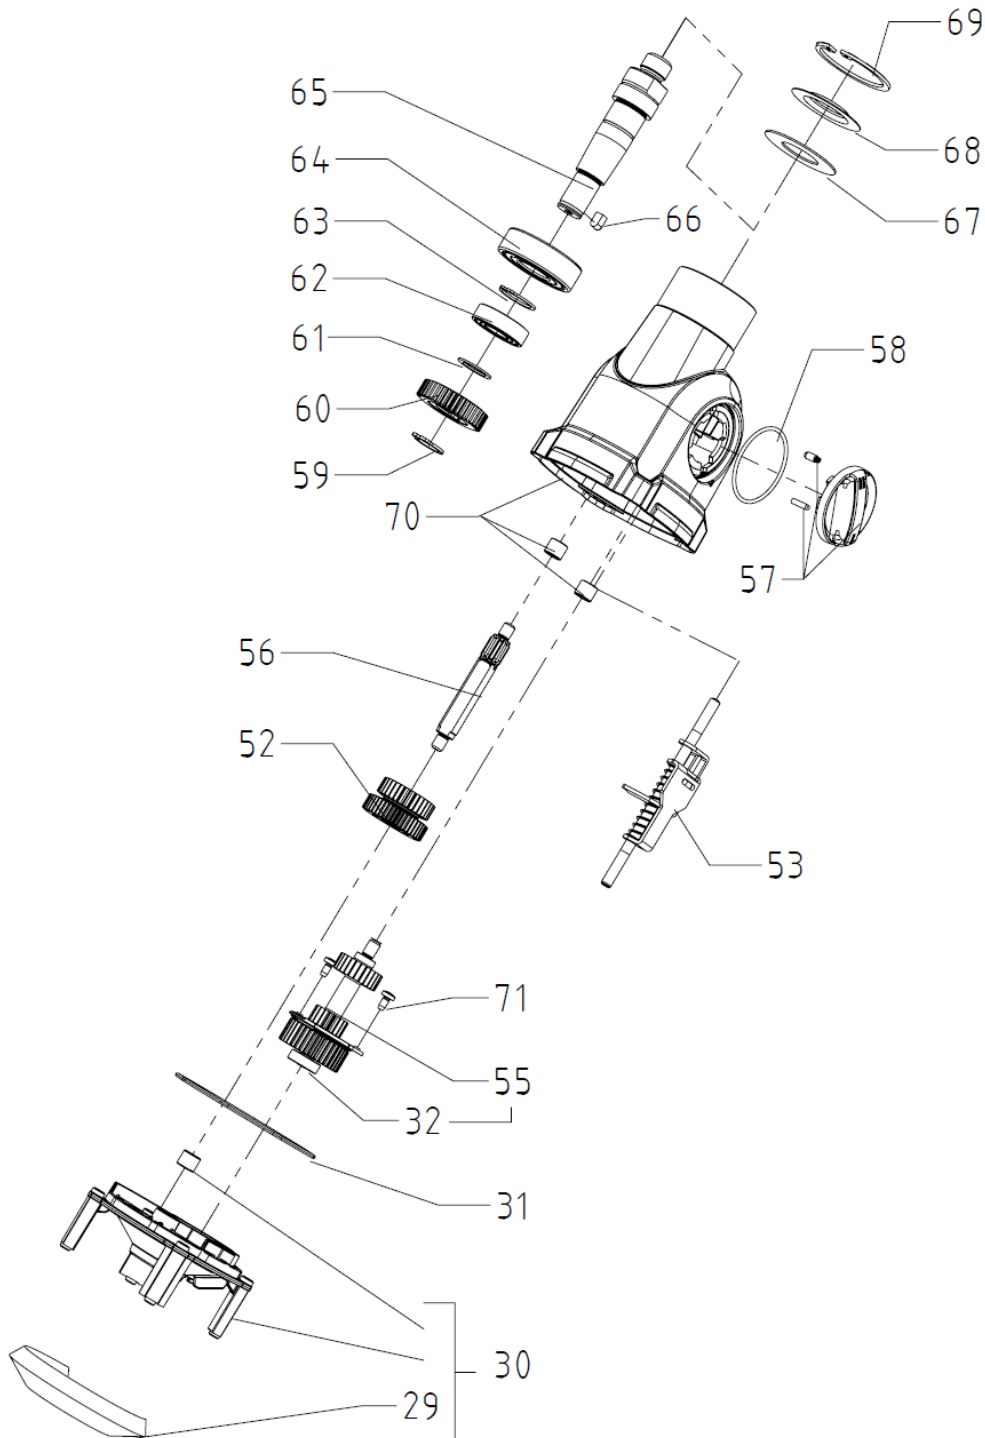

Xo20 NC

Xo20 NC

01.07.2024 Seite 3/4

POS	Art. Nr. Order No. N° réf	Artikel DE	Designation EN	Designation FR	Preis € Price € Prix €
1	21317	Akkuaufnahme	Battery holder	Compartiment d'accu	3,90
2	21333	Führung	Guiding	Guidage	0,70
3	21332	Schenkelfeder	Leg spring	Ressort de torsion	0,50
4	21330	Arretierschieber	Latching slider	Curseur de verrouillage	1,60
5	21042	Schraube 4x16 Tx20	Screw 4x16 Tx20	Vis 4x16 Tx20	0,50
6	21331	Verriegelungsstück	Locking piece	Pièce de verrouillage	0,90
7	21392	Griff links oben türkis	Handle left top turquoise	Poignée à gauche haut turquoise	2,50
8	21068	Griffbügel	Handle	Poignée	25,00
9	21393	Griff links unten türkis	Handle left base turquoise	Poignée à gauche bas turquoise	2,50
10	21058	Schraube 4x25 Tx20	Screw 4x25 Tx20	Vis 4x25 Tx20	0,50
12	21336	Aufkleber Logosticker Collomix	Logo sticker Collomix	Autocollant Logo Collomix	0,80
13	21058	Schraube 4x25 Tx20	Screw 4x25 Tx20	Vis 4x25 Tx20	0,50
14	21324	Kohlehalter mit Kohle	Brush holder	Porte-balai avec charbon	7,90
16	21514	Luftauslass Xo20	Air outlet Xo20NC	Échappement d'air Xo20NC	6,90
17	21328	Elektronikblock	Electronic unit	Bloc électronique	49,00
18	21394	Griff rechts oben türkis	Handle right top turquoise	Poignée à droite haut turquoise	2,50
19	21032	Hebel	Lever	Levier	0,80
20	21033	Feder	Spring	Ressort	0,50
21	21329	Halterung	Clamp	fixation	0,70
22	21350	Gasgebeschalter	Switch assy Xo10NC	Interrupteur	11,80
23	21320	Stopfen	Plug	Goupille en plastique	0,50
24	21395	Griff rechts unten türkis	Handle right base turquoise	Poignée à droite bas turquoise	2,50
25	21490	Aufkleber Logosticker Xo 20 NC	Logo sticker Xo 20 NC	Autocollant Logo Xo 20 NC	4,30
26	21327	Lagerhülse	Rubber sleeve	Douille de roulement	0,50
27	21028	Kugellager 609 2RS	Ball Bearing 609 2RS	Roulement à billes 609 2RS	3,40
28	21512	Rotor 18V	Rotor 18V	Rotor 18V	33,20
29	21014	Akustikschaum	Acoustic foam	Mousse acoustique	2,40
30	21511	Lagerschild	Plate assy	Plaque de palier	26,10
31	21055	O-Ring	O-ring	Joint torique	1,30
32	21237	Kugellager 626 ZZ	Ball Bearing 626 ZZ	Roulement à billes 626 ZZ	3,10
34	21502	Getriebe 2-Gang	Gear compl.	Transmission complète	183,00
35	21043	Schraube 4x55/20 Tx20	Screw 4x55/20 Tx20	Vis 4x55/20 Tx20	0,50
36	49521	Hexafix Kupplung mit Schutzülle	Hexafix coupling with sleeve	Hexafix coupleur avec protectrice	22,00
38	21513	Motorgehäuse Xo20NC ET	Motor housing Xo20NC ET	Carter de moteur Xo20NC ET	50,80
39	21468	Gummipuffer Set	Rubber buffers set	Tampons en caoutchouc set	6,10
52	21481	Zahnradblock	Gear assy	Bloc de pignons	40,30
53	21498	Gangschieber	Sliding plug	Changement de vitesse	15,40
55	21489	Zwischenradwelle	Middle shaft	Arbre de pignon intermédiaire	32,00
56	21224	Zahnwelle z10	Gear shaft Z10	Arbre de pignon z10	26,10
57	21266	Getriebebeschalter	Gear knob	Bouton de débrayage	2,50