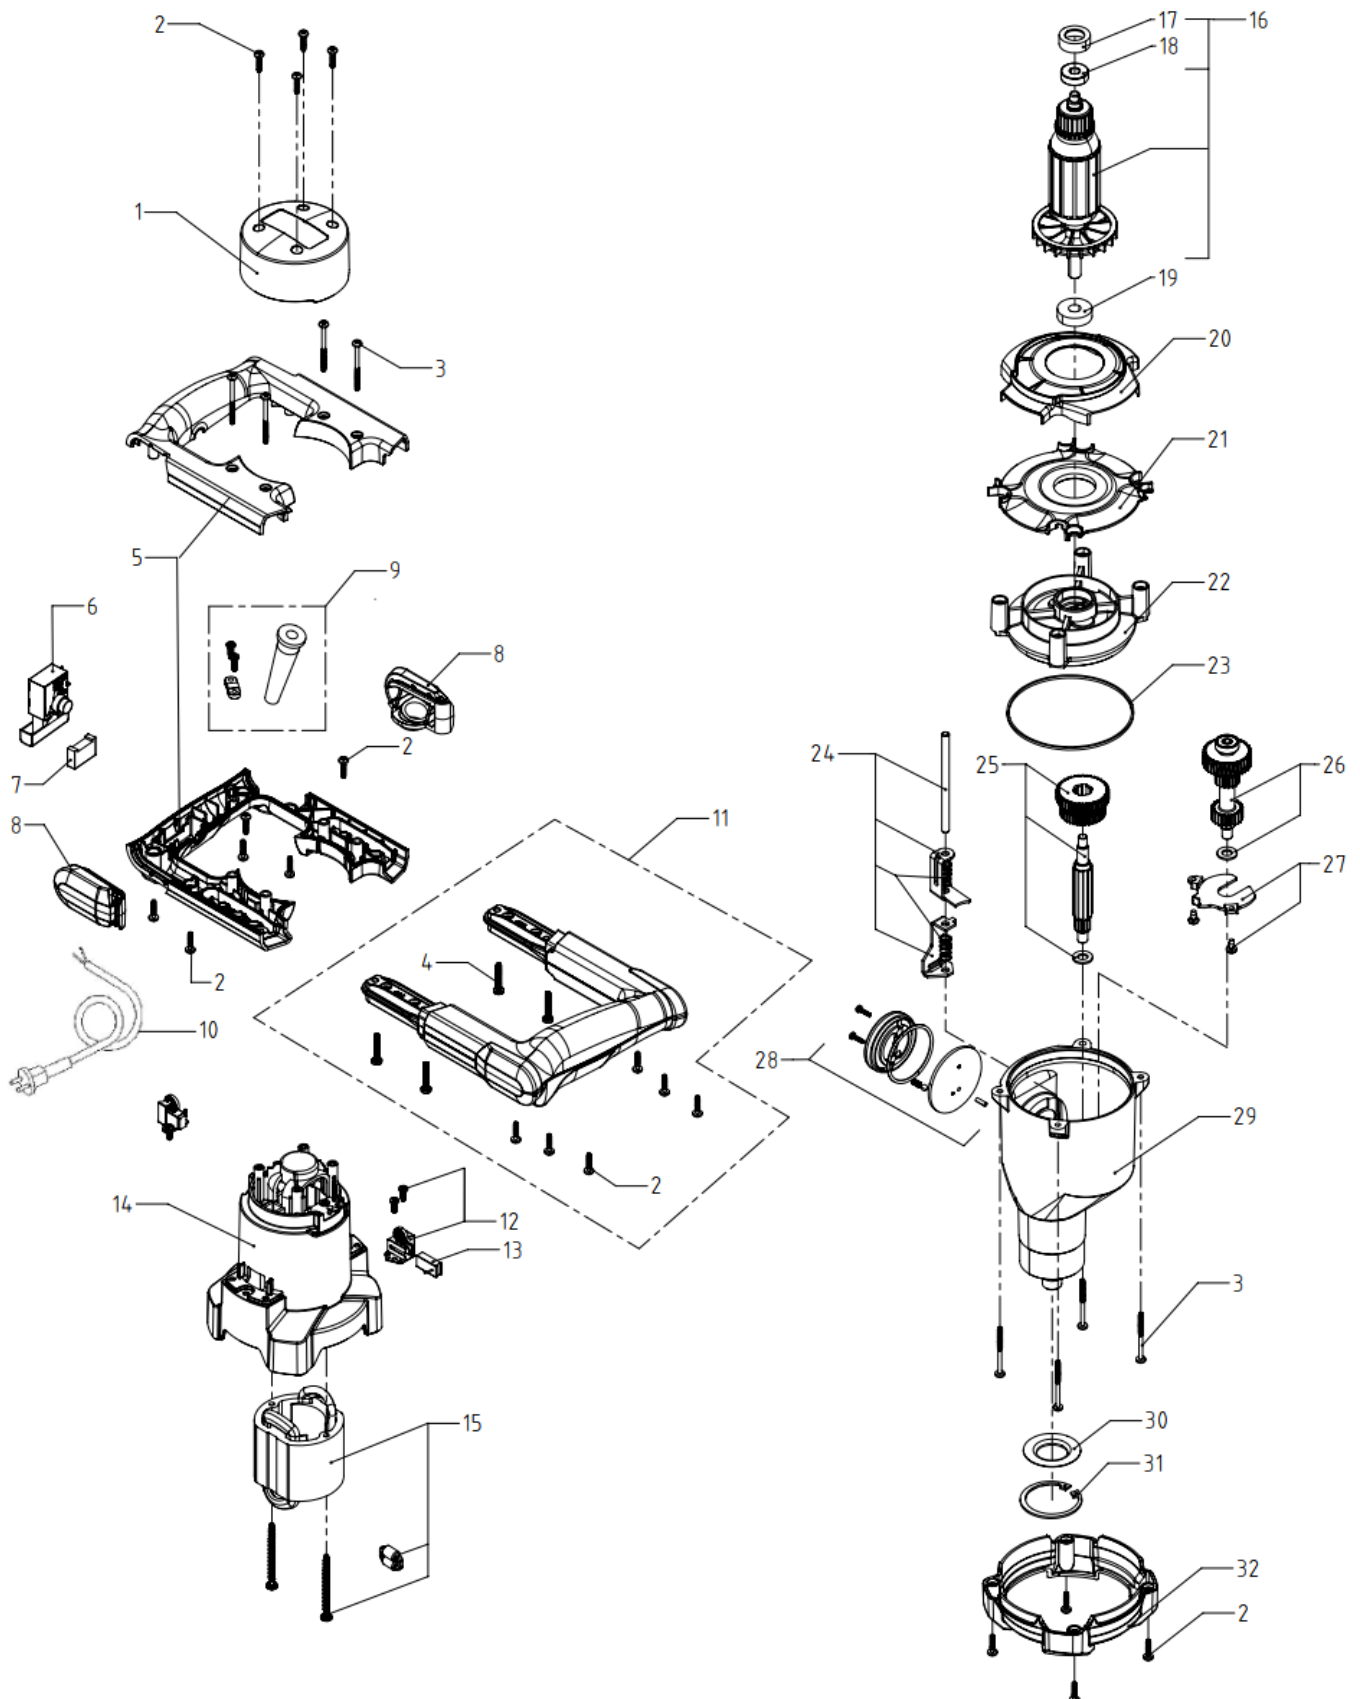

MIXBRO M150 230V

MIXBRO M150 230V

01.07.2024 Seite 2/2

POS	Art. Nr. Order No. N° réf	Artikel DE	Designation EN	Designation FR	Preis € Price € Prix €
1	20842	Motordeckel	Motor cover	Capot moteur	4,10
2	20803	Schrauben 4x16 (10 St.)	Screws 4x16 (10 pcs)	Vis 4x16 (10 pieces)	1,70
3	20843	Schrauben 4x45 (4 St.)	Screws 4x45 (4 pcs)	Vis 4x45 (4 pieces)	1,70
4	20844	Schrauben M4x25 (4 St.)	Screws M4x25 (4 pcs)	Vis M4x25 (4 pieces)	1,70
5	20845	Griffschalen rechts	Right handle cover	Poignée droite	6,80
6	20808	Gasbeschalter 230V	Switch assy 230V	Interrupteur 230V	13,60
7	20809	Kondensator	Capacitor	Condensateur	1,70
8	20846	Gummipuffer-Set türkis	Rubber bumper set turquoise	Kit de tampons en caoutchouc turquoise	3,90
9	20799	Kabelschutz	Cord guard	Protection de câble	2,90
10	23557	Netzkabel 230V EU	Mains cable 230V EU	Câble d'alimentation secteur 230V EU	12,20
11	20847	Griffset - linke Seite türkis	Handle cover - left side turquoise	Couverture de poignée - cote gauche turquoise	12,80
12	20802	Kohlebürstenhalter	Brush holder	Porte-charbon	1,70
13	20801	Kohlebürstensatz 230V	Carbon brush set 230V	Balai de charbon set 230V	4,10
14	20848	Motorgehäuse	Motor housing	Carter de moteur	14,90
15	20814	Stator 230V	Stator 230V	Stator 230V	23,30
16	20849	Rotor 230V	Rotor 230V	Rotor 230V	38,20
17	20827	Lagerhülse	Rubber sleeve	Douille de roulement	1,20
18	21100	Kugellager 608 2RS C3	Ball Bearing 608 2RS C3	Roulement à billes 608 2RS C3	3,10
19	25055	Kugellager 6000 2RS	Ball Bearing 6000 2RS	Roulement à billes 6000 2RS	14,90
20	20851	Luftführungsring	Air deflector	Défecteur d'air	1,20
21	20852	Luftleitring	Rectifier	Anneau de guidage aerien	1,30
22	20817	Lagerschild	Middle cover	Plaque de palier	13,60
23	20818	O-Ring	O-ring	Joint torique	1,20
24	20823	Schaltgestänge	Gear shifter	Tringlerie de changement	4,10
25	20822	Zweite Getriebestufe	Second driven gear assy	Deuxieme etage d'engrenage	15,80
26	20821	Erste Getriebestufe	First driven gear assy	Premiere etape d'engrenage	13,60
27	20819	Abdeckung	Cover	Couvercle	1,20
28	20820	Getriebebeschalter	Gear selection lever	Bouton de débrayage	2,90
29	20824	Getriebegehäuse	Gear box	Carter de pignonerie	36,10
30	20825	Staubschutz	Baffle Plate	Rondelle d'appui	1,00
31	20572	DIN 472 Sicherungsring 47x1,75	DIN 472 circlip 47x1,75	DIN 472 Circlip 47x1,75	1,00
32	20854	Anschlussring türkis	Decorative cover turquoise	Anneau de raccordement turquoise	3,80
	49542	Hexafix Kupplung türkis	Hexafix coupling turquoise	Hexafix coupleur turquoise	*