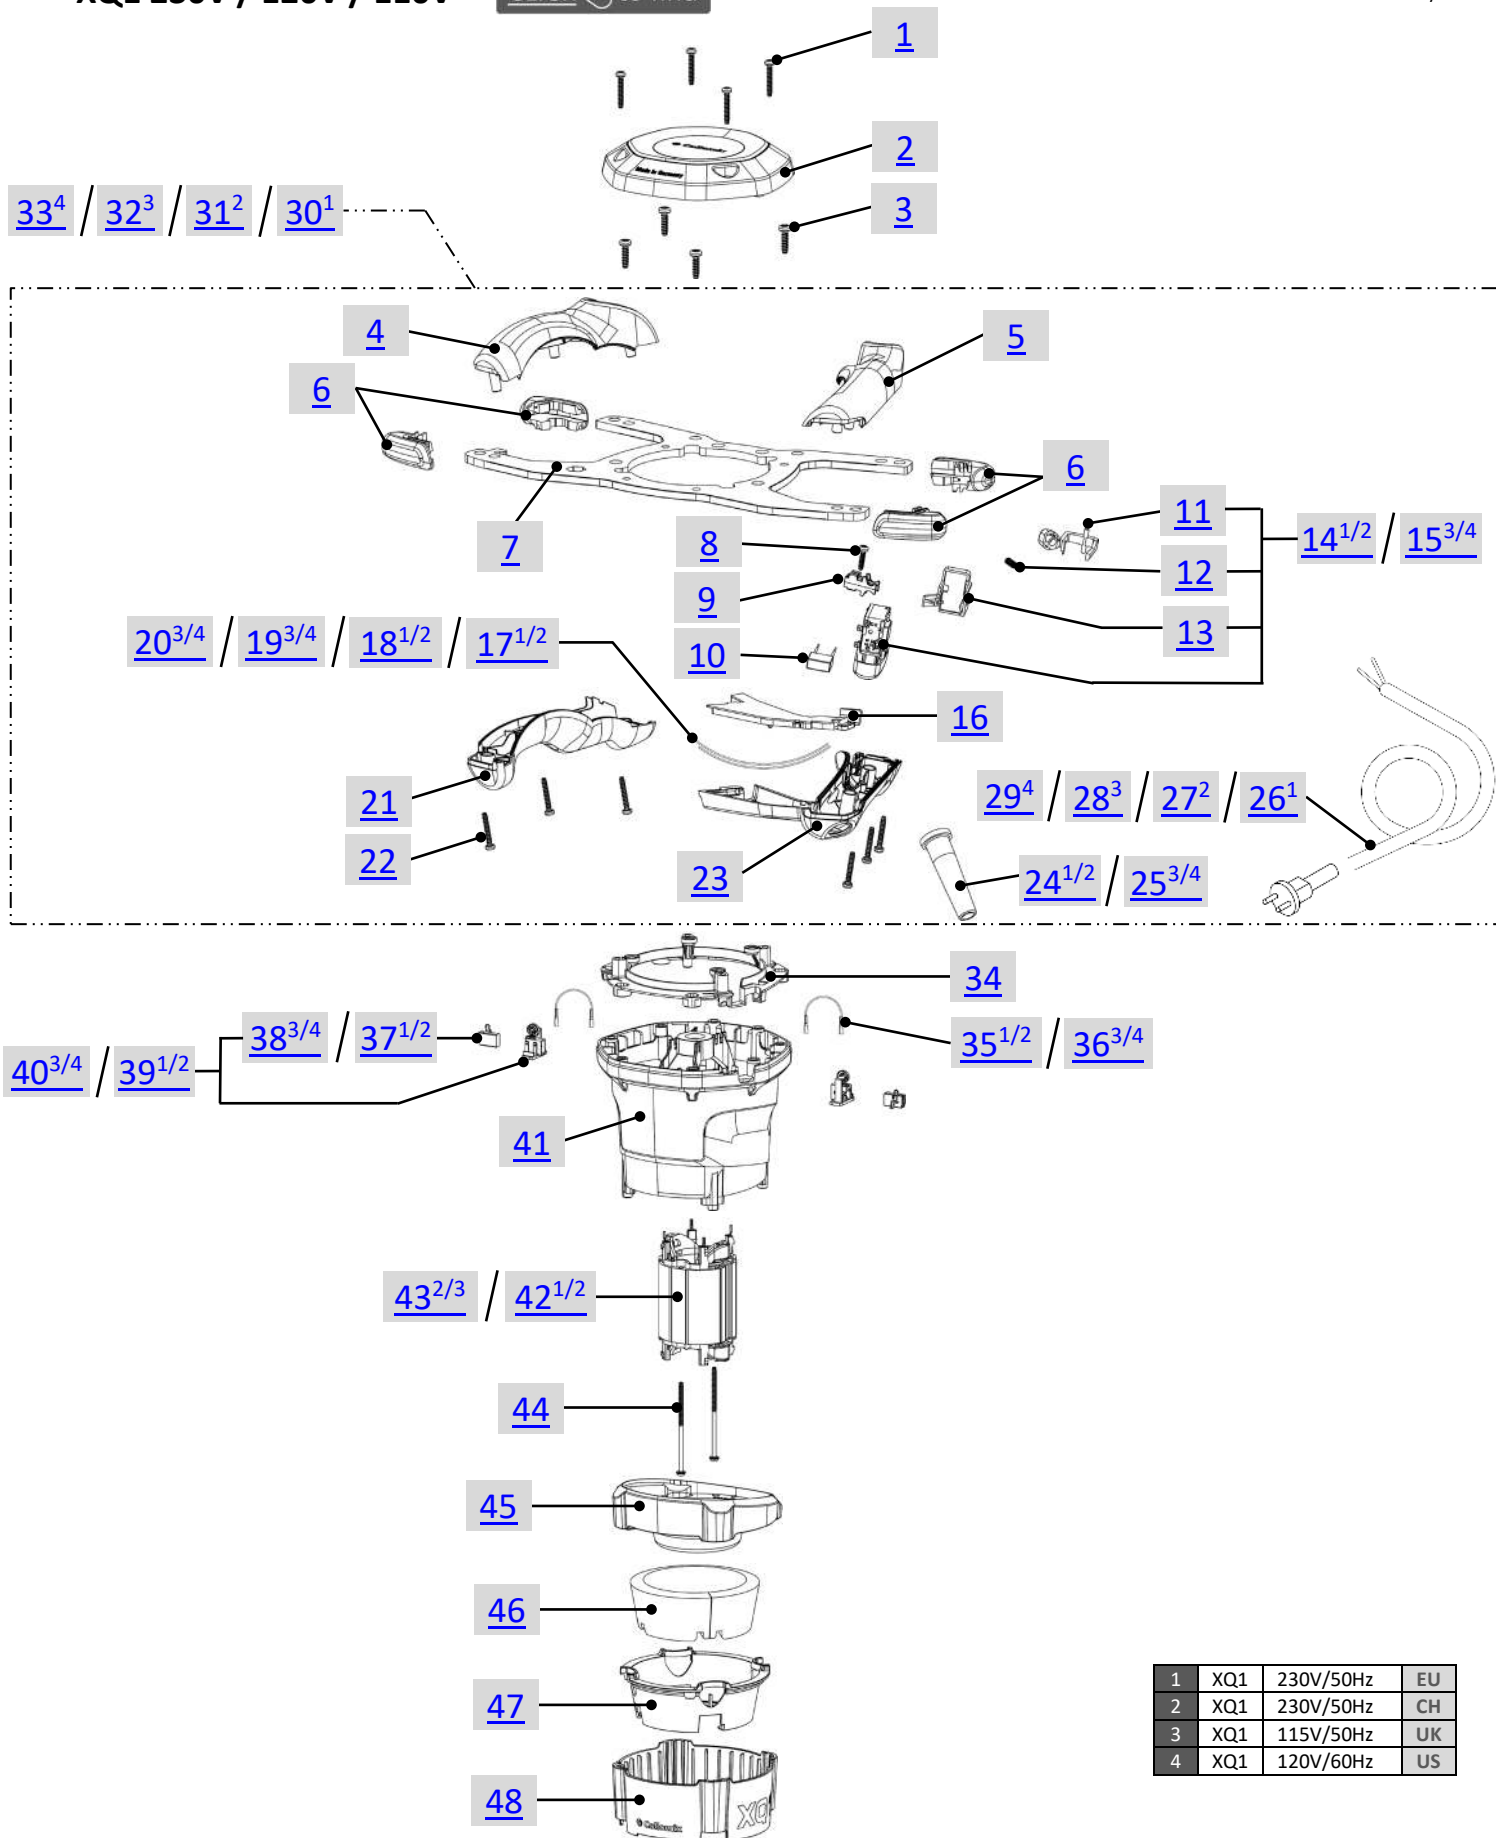

XQ1 230V / 120V / 110V

CLICK to find

01.07.2024 Seite 1/4

1	XQ1	230V/50Hz	EU
2	XQ1	230V/50Hz	CH
3	XQ1	115V/50Hz	UK
4	XQ1	120V/60Hz	US