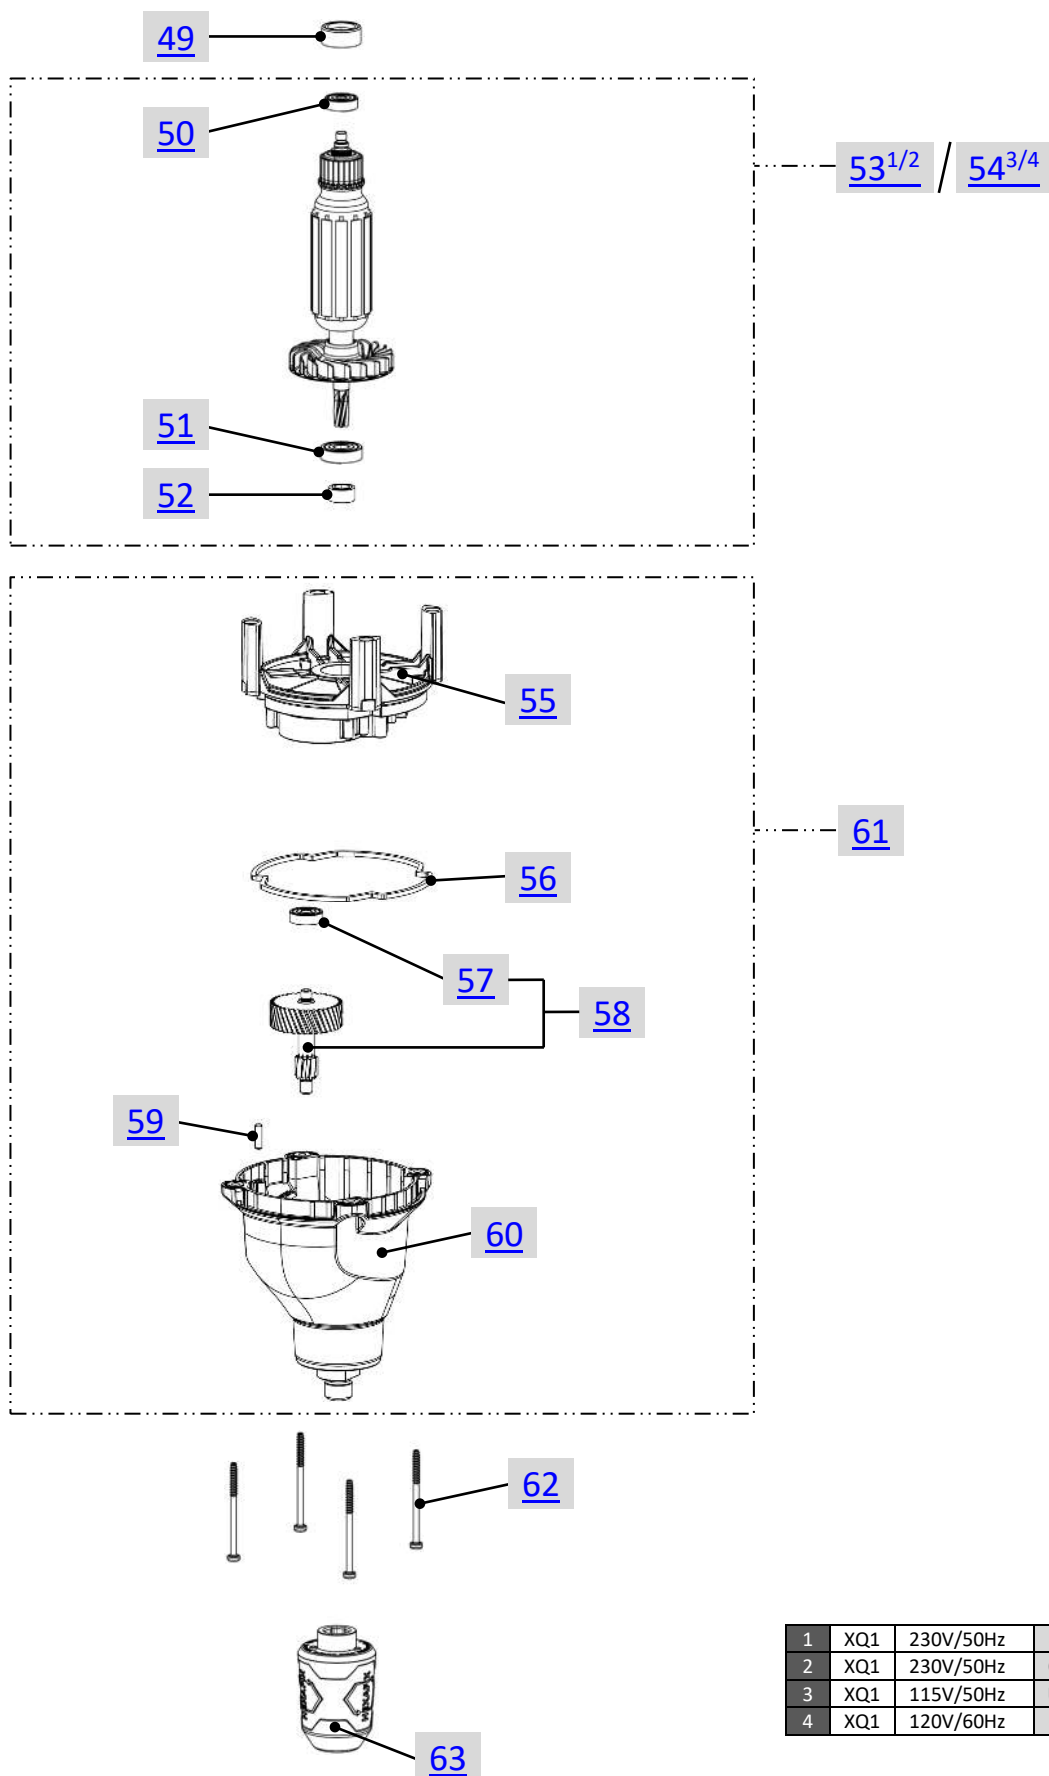

1	XQ1	230V/50Hz	EU
2	XQ1	230V/50Hz	CH
3	XQ1	115V/50Hz	UK
4	XQ1	120V/60Hz	US