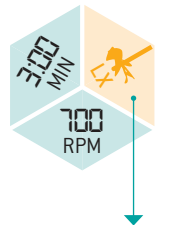

Art.Nr. 29100
1100 Watt / 230 V
1 Speed Level:
≤ 670 rpm

Art.Nr. 29103
1500 Watt / 230 V
3 Speed Levels:
400 rpm
550 rpm
700 rpm

Art.Nr. 29105
1750 Watt / 230 V
8 Speed Levels:
300 · 350 · 400 ·
450 · 500 · 550 ·
600 · 750 rpm

SMART SILENT STRONG

OPTIMIZED FOR PERFECTION

XQ

Exakte Drehzahl-Einstellung per Knopfdruck*:
Die Maschine läuft ruhig, kräftig & konstant auf eingestelltem Level.

Zeitkontrolle am Display*:
Während des Mischens läuft ein Timer, der die genaue Mischdauer protokolliert.