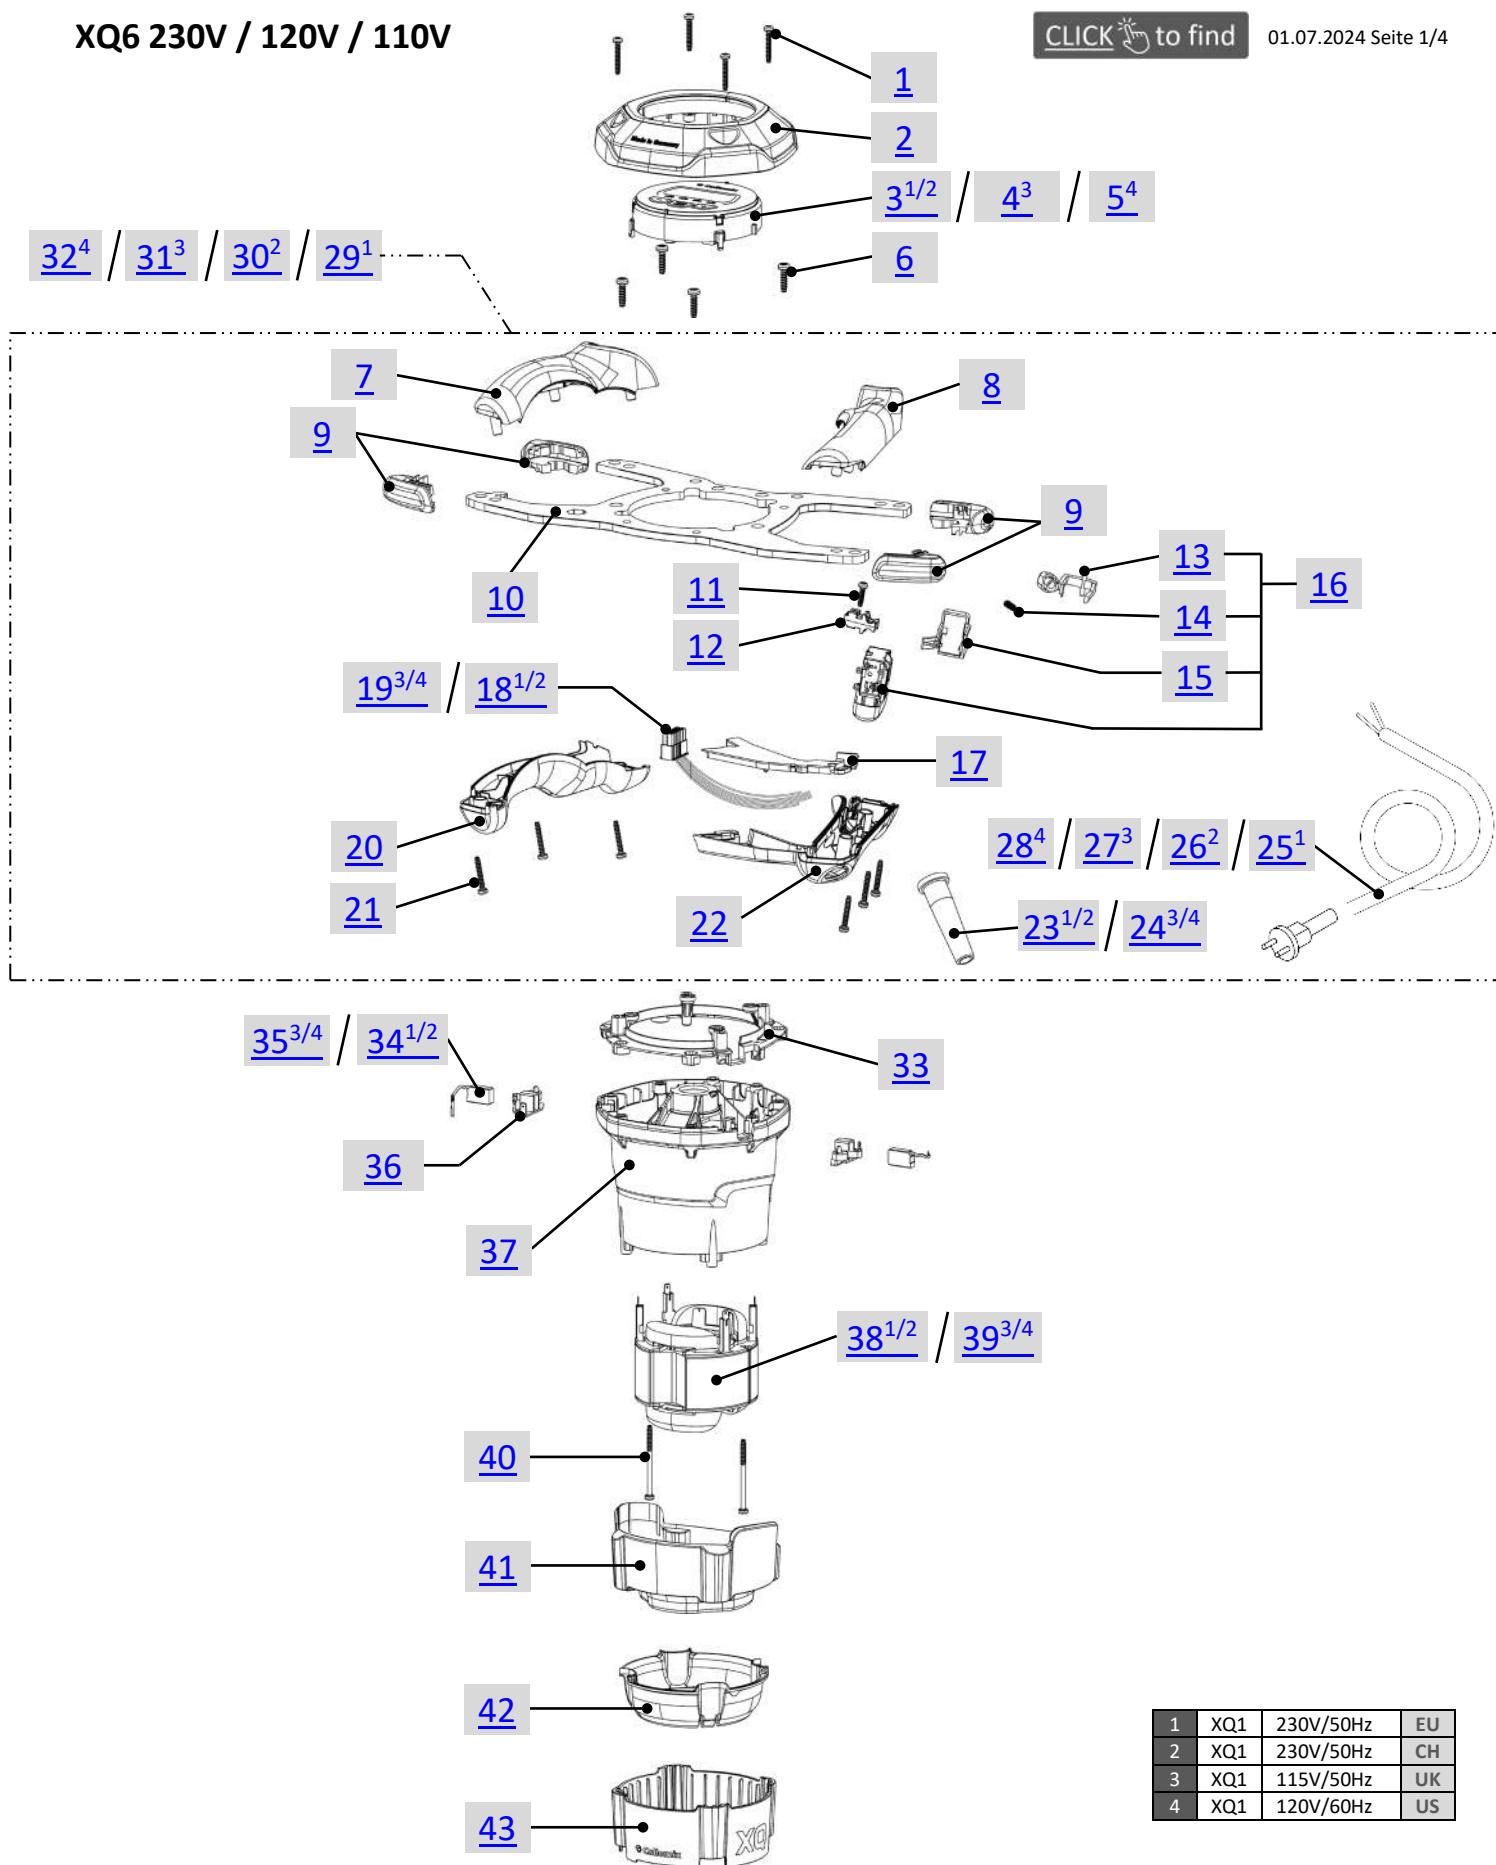

XQ6 230V / 120V / 110V

CLICK to find

01.07.2024 Seite 1/4

Collomix GmbH

Postfach 11 46 D-85078 Gaimersheim
Daimlerstraße 9 D-85080 Gaimersheim
GLN 40 11024 00000 2 EORI DE2984431

Telefon: +49 (8458) 3298-0
Telefax: +49 (8458) 3298-30
E-Mail: info@collomix.de
Internet: www.collomix.de

Geschäftsführer:
Alexander Essing
Registergericht Ingolstadt HRB 127
Steuer Nr. 124/123/60018

Sparkasse Ingolstadt
IBAN DE66 7215 0000 0000 1006 10
BIC BYLADEM11NG
Ust-IdNr. DE128579719