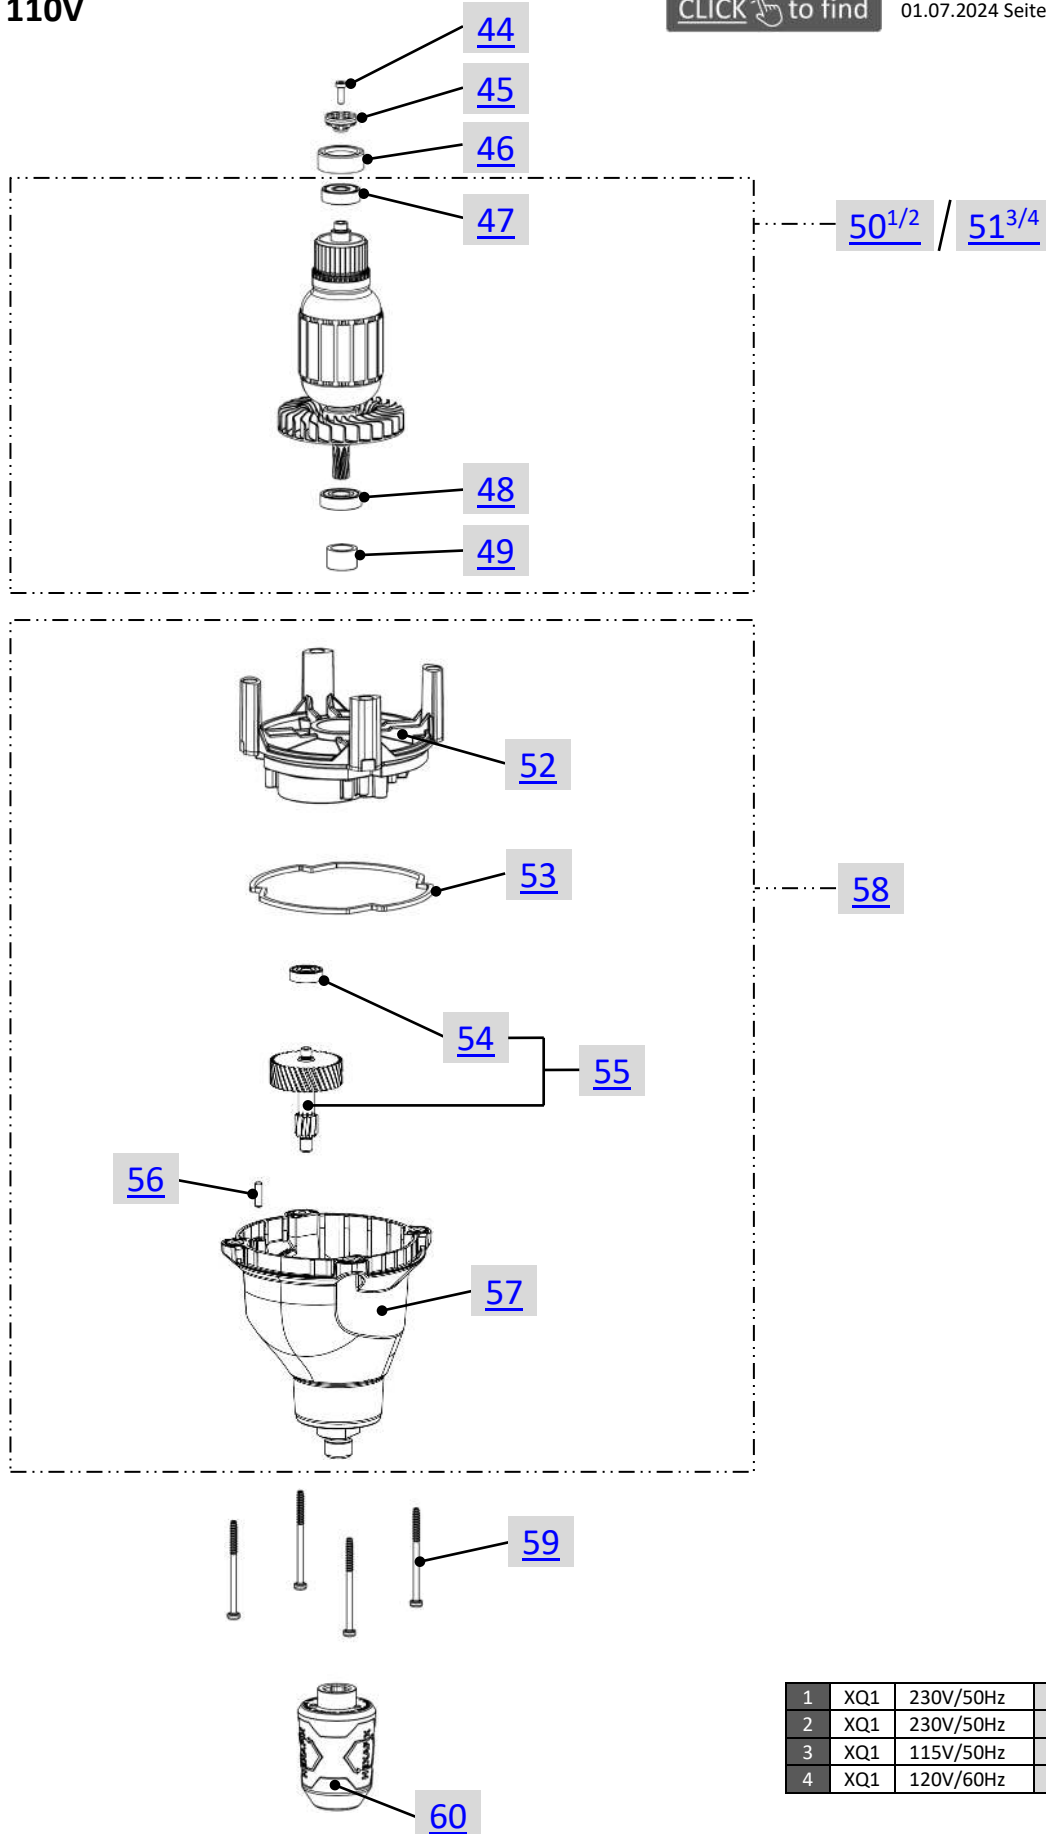

XQ6 230V / 120V / 110V

CLICK  to find

01.07.2024 Seite 2/4

1	XQ1	230V/50Hz	EU
2	XQ1	230V/50Hz	CH
3	XQ1	115V/50Hz	UK
4	XQ1	120V/60Hz	US

POS	Art. Nr. Order No. N° réf	Artikel DE	Designation EN	Designation FR	Preis € Price € Prix €
<a href="#">1</a>	21058	Linsenschraube 4x25 Tx20	Screw 4x25 Tx20	Vis 4x25 Tx20	0,50
<a href="#">2</a>	21618	Motordeckel XQ6	Motor cover XQ6	Capot moteur XQ6	4,90
<a href="#">3</a>	21559	Elektronik XQ6 230V/50Hz kpl.	Electronic XQ6 230V/50Hz compl.	Électronique XQ6 230V/50Hz kpl.	79,30
<a href="#">4</a>	21582	Elektronik XQ6 110V/50Hz kpl.	Electronic XQ6 110V/50Hz compl.	Électronique XQ6 110V/50Hz kpl.	79,30
<a href="#">5</a>	21560	Elektronik XQ6 120V/60Hz kpl.	Electronic XQ6 120V/60Hz compl.	Électronique XQ6 120V/60Hz kpl.	79,30
<a href="#">6</a>	21628	Linsenschraube 50x18 Tx25	Screw 50x18 Tx25	Vis 50x18 Tx25	0,40
<a href="#">7</a>	21608	Griff links oben	Handle left top	Poignée à gauche haut	1,40
<a href="#">8</a>	21604	Griff rechts oben	Handle right top	Poignée à droite haut	1,30
<a href="#">9</a>	21580	Gummipuffer Set	Rubber buffers set	Tampons en caoutchouc set	4,80
<a href="#">10</a>	21660	Griffbügel	Handle	Poignée	18,50
<a href="#">11</a>	21042	Linsenschraube 4x16 Tx20	Screw 4x16 Tx20	Vis 4x16 Tx20	0,50
<a href="#">12</a>	21047	Zugentlastung	Strain relief	Serre-câble	0,80
<a href="#">13</a>	21032	Hebel	Lever	Levier	0,80
<a href="#">14</a>	21033	Druckfeder	Spring	Ressort	0,50
<a href="#">15</a>	21034	Halterung	Clamp	Clip	0,80
<a href="#">16</a>	21516	Gasgebeschalter	Switch assy	Interrupteur	8,60
<a href="#">17</a>	21667	Deckel lang	Cover long	Couvercle long	0,50
<a href="#">18</a>	21626	Kabelbaum 230V	Wiring harness 230V	Faisceau de câbles 230V	6,70
<a href="#">19</a>	21627	Kabelbaum 110V/120V	Wiring harness 110V/120V	Faisceau de câbles 110V/120V	10,70
<a href="#">20</a>	21607	Griff links unten	Handle left bottom	Poignée à gauche en bas	1,20
<a href="#">21</a>	21058	Linsenschraube 4x25 Tx20	Screw 4x20 Tx20	Vis 4x20 Tx20	0,50
<a href="#">22</a>	21606	Griff rechts unten lang	Handle right bottom long	Poignée à droite en bas longue	1,30
<a href="#">23</a>	21038	Kabeltülle 230V	Cable sleeve 230V	Passe-fil 230V	1,30
<a href="#">24</a>	21071	Kabeltülle 110V/120V	Cable sleeve 110V/120V	Passe-fil 110V/120V	1,30
<a href="#">25</a>	23557	Netzkabel 230V EU	Mains cable 230V EU	Câble d'alimentation secteur 230V EU	12,20
<a href="#">26</a>	27030	Netzkabel 230V CH	Mains cable 230V CH	Câble d'alimentation secteur 230V CH	13,30
<a href="#">27</a>	27035	Netzkabel 110V UK	Mains cable 110V UK	Câble d'alimentation secteur 110V UK	18,80
<a href="#">28</a>	27054	Netzkabel 120V US	Mains cable 120V US	Câble d'alimentation secteur 120V US	19,40
<a href="#">29</a>	21542	Griffbügel XQ6 kpl. 230V EU	Handle XQ6 230V EU compl.	Poignée XQ6 230V EU kpl	57,70
<a href="#">30</a>	21544	Griffbügel XQ6 kpl. 230V CH	Handle XQ6 230V CH compl.	Poignée XQ6 230V CH kpl	71,40
<a href="#">31</a>	21545	Griffbügel XQ6 kpl. 110V UK	Handle XQ6 110V UK compl.	Poignée XQ6 110V UK kpl	71,40
<a href="#">32</a>	21543	Griffbügel XQ6 kpl. 120V US	Handle XQ6 120V US compl.	Poignée XQ6 120V US kpl	71,40
<a href="#">33</a>	21619	Anschlussring	Connection ring	Anneau de raccordement	1,00
<a href="#">34</a>	21578	Kohlebürstensatz 230V	Carbon brush set 230V	Balai de charbon set 230V	11,30
<a href="#">35</a>	21579	Kohlebürstensatz 110V/120V	Carbon brush set 110V/120V	Balai de charbon set 110V/120V	13,80
<a href="#">36</a>	21674	Kohlebürstenhalter	Brush holder	Porte-charbon	3,00
<a href="#">37</a>	21603	Motorgehäuse	Motor housing	Carter de moteur	7,80
<a href="#">38</a>	21673	Stator 230V	Stator 230V	Stator 230V	29,30
<a href="#">39</a>	21678	Stator 110V/120V	Stator 110V/120V	Stator 110V/120V	31,70
<a href="#">40</a>	21043	Linsenschraube 4x55/20 Tx20	Screw 4x55/20 Tx20	Vis 4x55/20 Tx20	0,50
<a href="#">41</a>	21639	Luftleitring	Air guide ring	Anneau de guidage d'air	2,40
<a href="#">42</a>	21641	Luftführungsring	Rectifier	Anneau de guidage aérien	1,30
<a href="#">43</a>	21685	Luftauslassring XQ6 bedruckt	Air Outlet XQ6 imprinted	Échappement d'air XQ6 imprimé	3,50
<a href="#">44</a>	21668	DIN 7984 Zylinderschraube niedriger Kopf, M4x12 vz	Screw M4x12 low head	Vis M4x12 tête basse	0,40
<a href="#">45</a>	21635	Tachoring	Tacho ring	Anneau de tachéomètre	3,20
<a href="#">46</a>	21637	Lagerhülse D26	Rubber sleeve D26	Douille de roulement D26	0,70
<a href="#">47</a>	21632	Kugellager 629 2RS C3	Ball Bearing 629 2RS C3	Roulement à billes 629 2RS C3	1,70
<a href="#">48</a>	21101	Kugellager 6001 2RS C3	Ball Bearing 6001 2RS C3	Roulement à billes 6001 2RS C3	4,40
<a href="#">49</a>	21634	Dichthülse D11	Sealing sleeve D11	Douille d'étanchéité D11	0,40
<a href="#">50</a>	21574	Rotor XQ6 230V	Rotor XQ6 230V	Rotor XQ6 230V	93,30
<a href="#">51</a>	21575	Rotor XQ6 110V UK / 120V US	Rotor XQ6 110V UK / 120V US	Rotor XQ6 110V UK / 120V US	105,00
<a href="#">52</a>	21644	Lagerschild D28	Plate assy D28	Plaque de palier D28	13,70