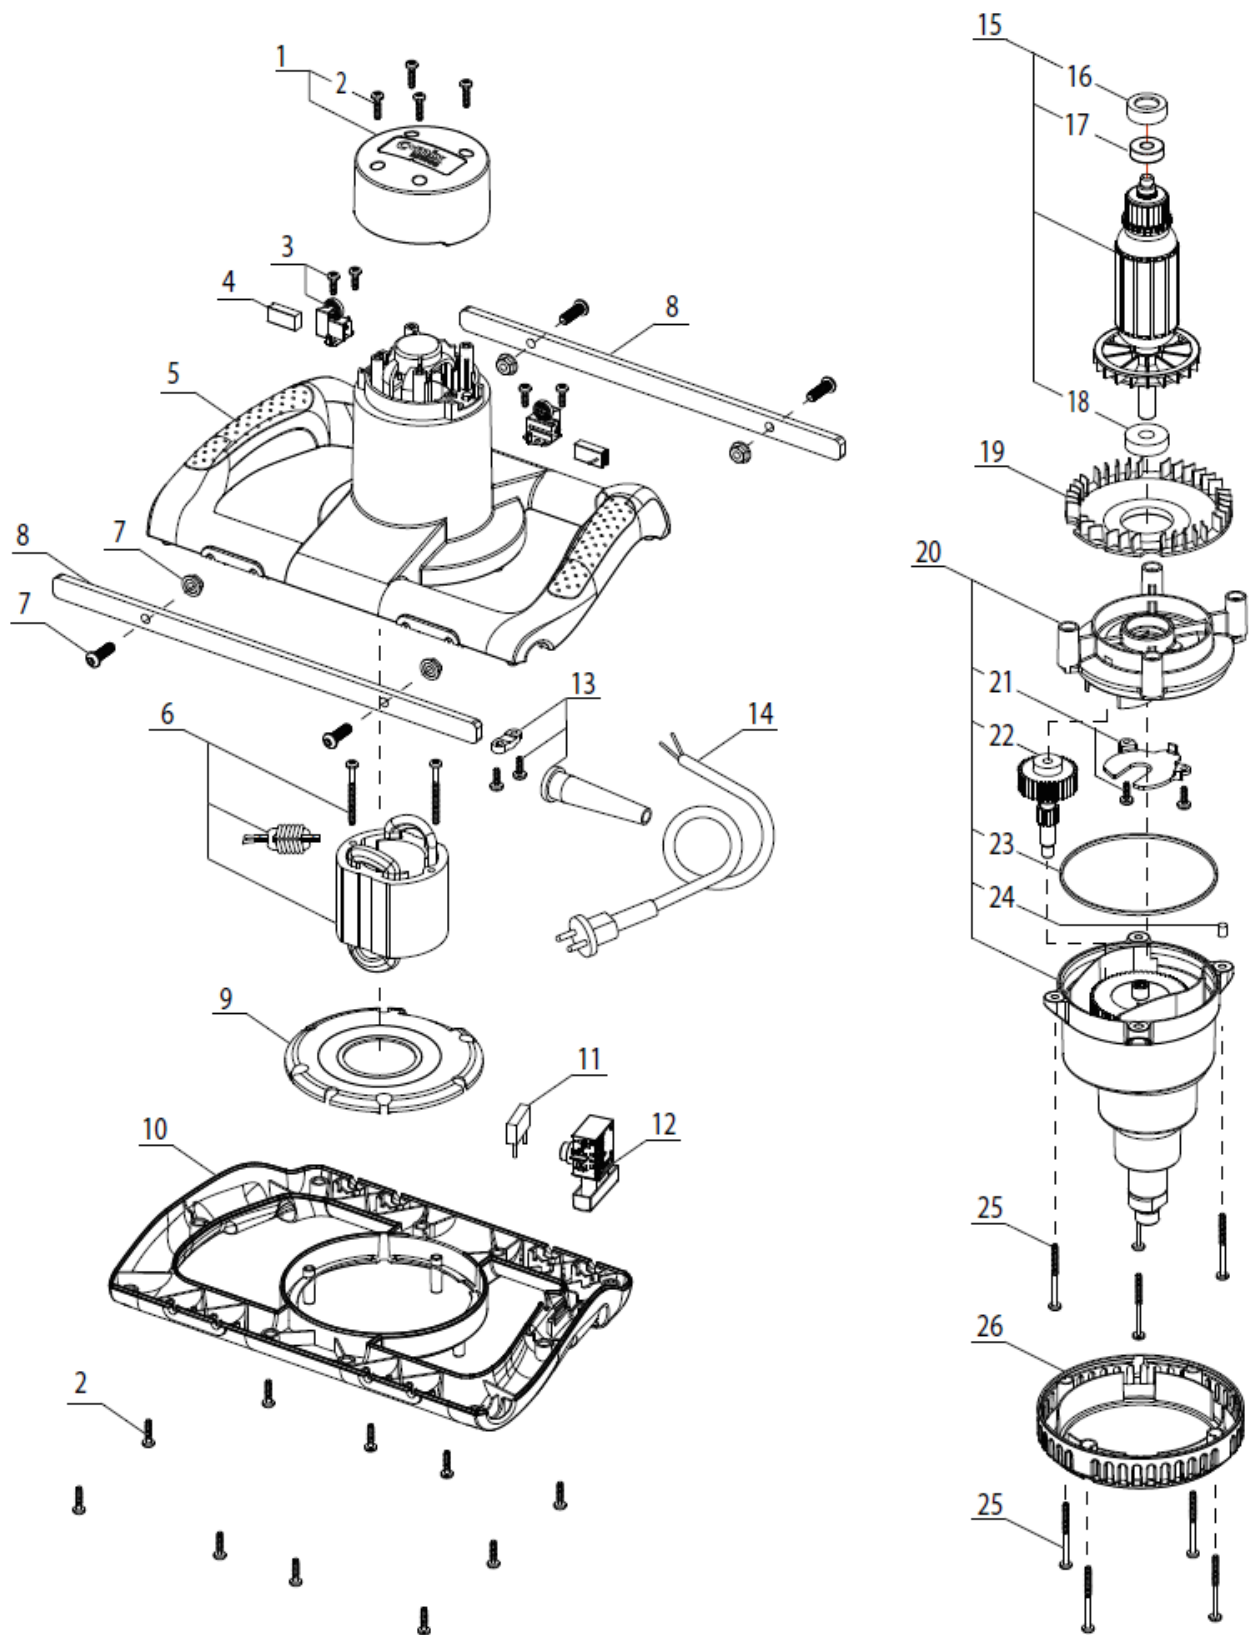

C·mix M1000 230V

C-mix M1000 230V

01.07.2024 Seite 2/2

POS	Art. Nr. Order No. N° réf	Artikel DE	Designation EN	Designation FR	Preis € Price € Prix €
1	20794	Motordeckel	Motor cover	Capot moteur	4,10
2	20803	Schrauben M4x16 (10 St.)	Screws 4x16 (10 pcs)	Vis 4x16 (10 pieces)	1,70
3	20802	Kohlebürstenhalter	Brush holder	Porte-charbon	1,70
4	20801	Kohlebürstensatz 230V	Carbon brush set 230V	Balai de charbon set 230V	4,10
5	20807	Motorgehäuse	Motor housing	Carter de moteur	15,80
6	20798	Stator 230V	Stator 230V	Stator 230V	18,10
7	20804	Schrauben M6x20 (4 St.)	Screws M6x20 (4 pcs)	Vis M6x20 (4 pieces)	1,70
8	20800	Schutzbügel vorne und hinten	Hoop guard	Etrier de protection	5,10
9	20811	Luftabweiser	Air deflector	Deflecteur d`a ir	1,20
10	20806	Griffabdeckung	Handle cover	Couverture de poignée	6,80
11	20809	Kondensator	Capacitor	Condensateur	1,70
12	20808	Gasbeschalter 230V	Switch assy 230V	Interrupteur 230V	13,60
13	20799	Kabeltülle	Cable sleeve	Passe-fil	2,90
14	23557	Netzkabel 230V EU	Mains cable 230V EU	Câble d'alimentation secteur 230V EU	12,20
15	20797	Rotor 230V	Rotor 230V	Rotor 230V	30,90
16	20827	Lagerhülse	Rubber sleeve	Douille de roulement	1,20
17	21100	Kugellager 608 2RS C3	Ball Bearing 608 2RS C3	Roulement à billes 608 2RS C3	3,10
18	25055	Kugellager 6000 2RS	Ball Bearing 6000 2RS	Roulement à billes 6000 2RS	14,90
19	20812	Luftleitring	Rectifier	Anneau de guidage aerien	1,30
20	20795	Getriebe kpl.	Gear compl.	Transmission complète	36,10
21	20819	Abdeckung	Cover	Couvercle	1,20
22	20796	Zwischenradwelle	Middle shaft	Arbre de pignon intermédiaire	18,10
23	20818	O-Ring	O-ring	Joint torique	1,20
24	20826	Positionierhülse	Centering sleeve	Manchon de positionnement	1,10
25	20805	Schrauben M4x40 (4 St.)	Screws 4x40 (4 pcs)	Vis 4x40 (4 pieces)	1,70
26	20810	Luftauslass	Air outlet	Échappement d'air	2,10
	49542	Hexafix Kupplung türkis	Hexafix coupling turquoise	Hexafix coupleur turquoise	18,50