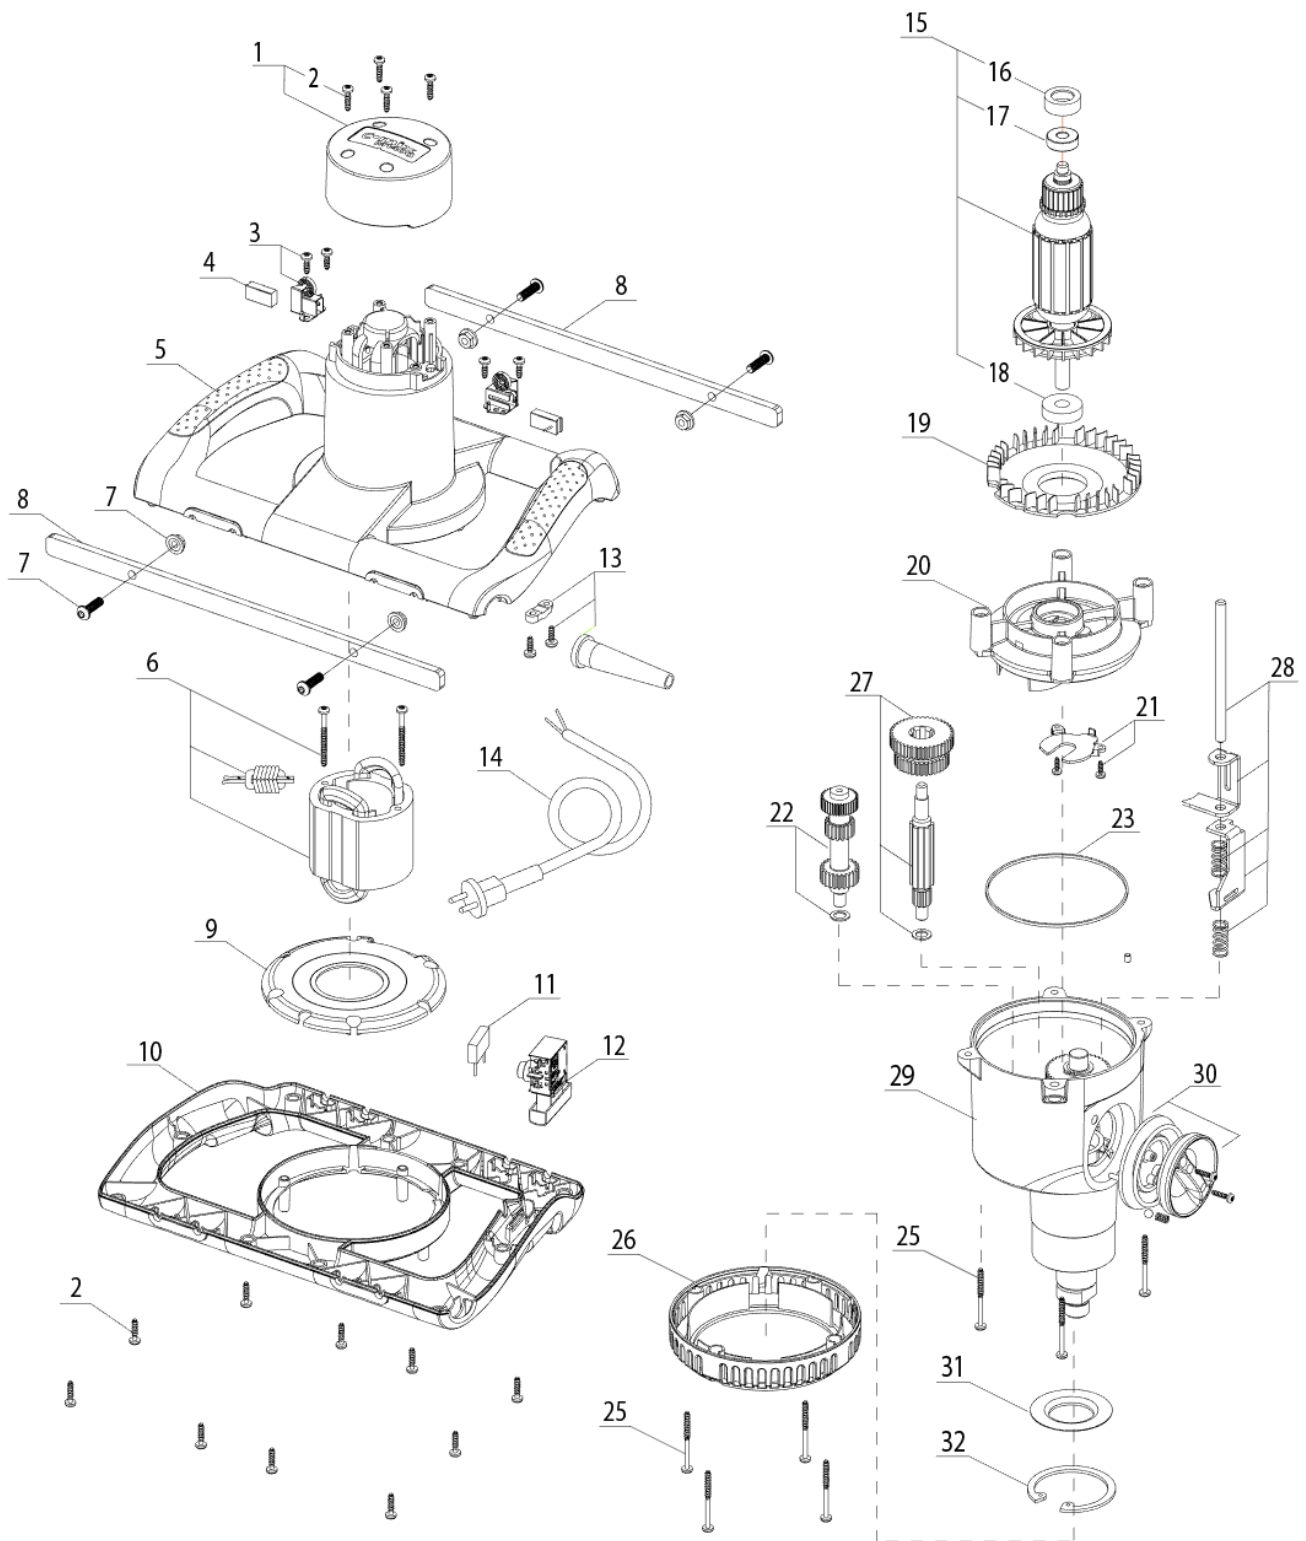

C·mix M1400 230V

C-mix M1400 230V

01.07.2024 Seite 2/2

POS	Art. Nr. Order No. N° réf	Artikel DE	Designation EN	Designation FR	Preis € Price € Prix €
1	20828	Motordeckel	Motor cover	Capot moteur	4,10
2	20803	Schrauben M4x16 (10 St.)	Screws 4x16 (10 pcs)	Vis 4x16 (10 pieces)	1,70
3	20802	Kohlebürstenhalter	Brush holder	Porte-charbon	1,70
4	20801	Kohlebürstensatz 230V	Carbon brush set 230V	Balai de charbon set 230V	4,10
5	20807	Motorgehäuse	Motor housing	Carter de moteur	15,80
6	20814	Stator 230V	Stator 230V	Stator 230V	23,30
7	20804	Schrauben M6x20 (4 St.)	Screws M6x20 (4 pcs)	Vis M6x20 (4 pieces)	1,70
8	20800	Schutzbügel vorne und hinten	Hoop guard	Etrier de protection	5,10
9	20811	Luftabweiser	Air deflector	Deflecteur d'air	1,20
10	20806	Griffabdeckung	Handle cover	Couverture de poignée	6,80
11	20809	Kondensator	Capacitor	Condensateur	1,70
12	20808	Gasgebeschalter 230V	Switch assy 230V	Interrupteur 230V	13,60
13	20799	Kabeltülle	Cable sleeve	Passe-fil	2,90
14	23557	Netzkabel 230V EU	Mains cable 230V EU	Câble d'alimentation secteur 230V EU	12,20
15	20813	Rotor 230V C.Mix 1400	Rotor 230V	Rotor 230V	33,00
16	20827	Lagerhülse	Rubber sleeve	Douille de roulement	1,20
17	21100	Kugellager 608 2RS C3	Ball Bearing 608 2RS C3	Roulement à billes 608 2RS C3	3,10
18	25055	Kugellager 6000 2RS	Ball Bearing 6000 2RS	Roulement à billes 6000 2RS	14,90
19	20816	Luftleitring	Rectifer	Anneau de guidage aerien	1,30
20	20817	Lagerschild	Plate assy	Plaque de palier	13,60
21	20819	Abdeckung	Cover	Couvercle	1,20
22	20821	Erste Getriebestufe	First driven gear assy	Premiere etape d'engrenage	13,60
23	20818	O-Ring	O-ring	Joint torique	1,20
24	20826	Positionierhülse	Centering sleeve	Manchon de positionnement	1,10
25	20805	Schrauben M4x40 (4 St.)	Screws 4x40 (4 pcs)	Vis 4x40 (4 pieces)	1,70
26	20815	Luftauslass	Air outlet	Échappement d'air	2,10
27	20822	Zweite Getriebestufe	Second driven gear assy	Deuxieme etage d'engrenage	15,80
28	20823	Schaltgestänge	Gear shifter	Tringlerie de changement	4,10
29	20824	Getriebegehäuse	Gear box	Carter de pignonerie	36,10
30	20820	Getriebebeschalter	Gear knob	Bouton de débrayage	2,90
31	20825	Staubschutz	Baffle Plate	Rondelle d'appui	1,00
32	20572	DIN 472 Sicherungsring 47x1,75	DIN 472 circlip 47x1,75	DIN 472 Circlip 47x1,75	1,00
	49542	Hexafix Kupplung türkis	Hexafix coupling turquoise	Hexafix coupleur turquoise	18,50