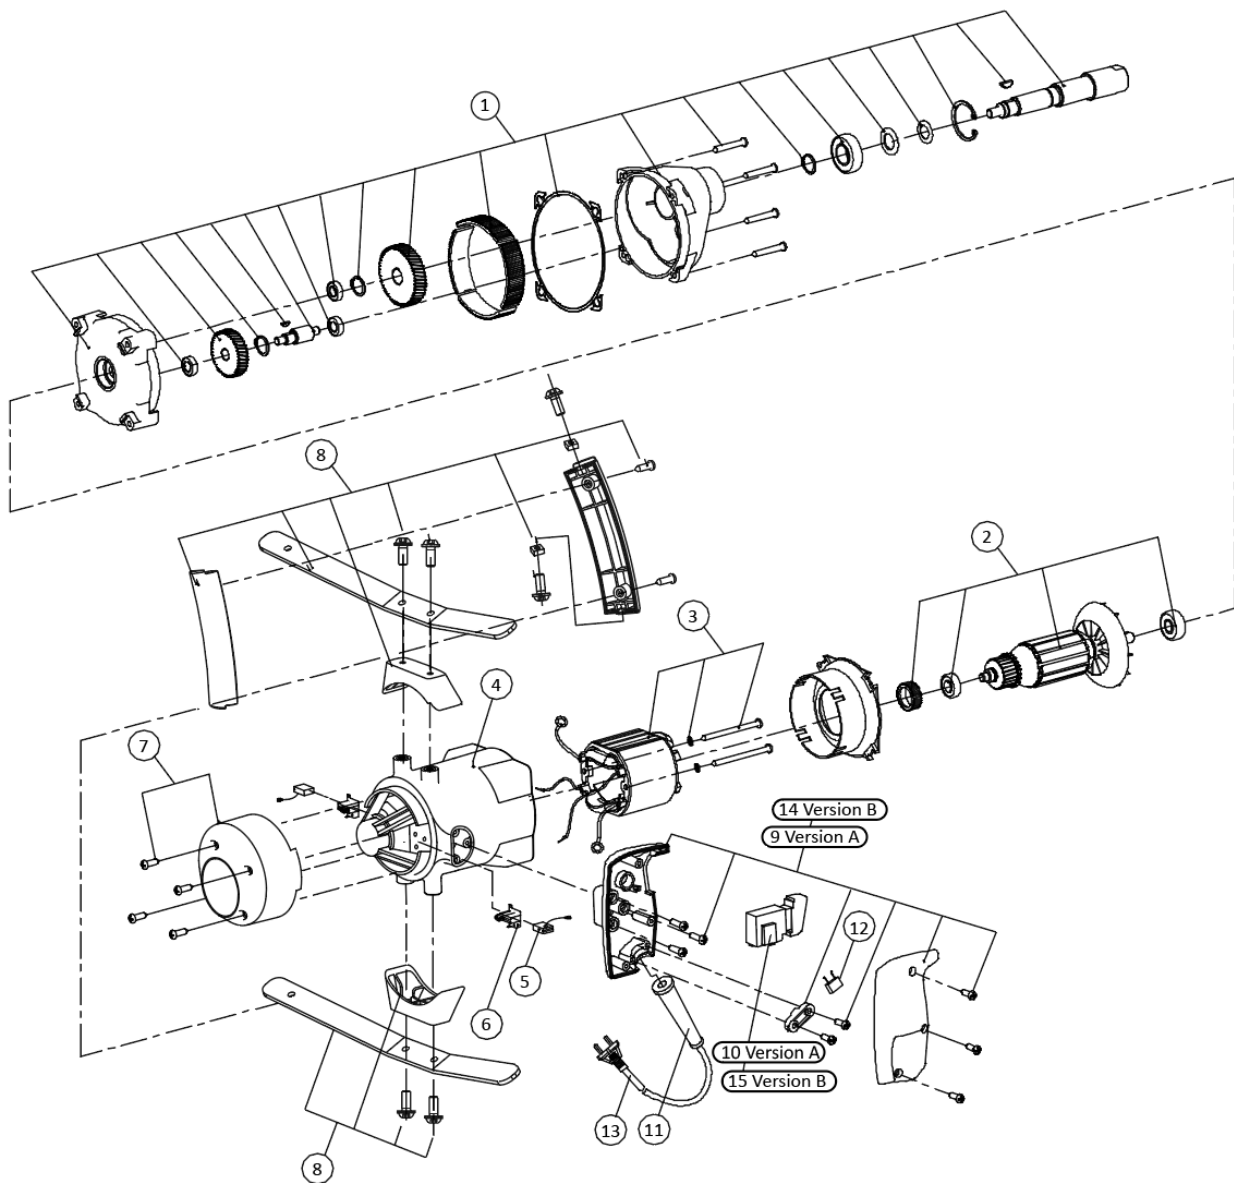

ErgoMix 1300A+B

ErgoMix 1300A+B

01.07.2024 Seite 2/2

POS	Art. Nr. Order No. N° réf	Artikel DE	Designation EN	Designation FR	Preis € Price € Prix €
1	20731	Getriebe kpl.	Gear compl.	Transmission complète	31,80
2	20782	Rotor 230V	Rotor 230V	Rotor 230V	24,70
3	20783	Stator 230V	Stator 230V	Stator 230V	15,50
4	20784	Motorgehäuse	Motor housing	Carter de moteur	8,80
5	20785	Kohlebürstensatz	Carbon brush set	Balai de charbon set	4,30
6	20786	Kohlebürstenhalter	Brush holder	Porte-charbon	3,50
7	20883	Motordeckel	Motor cover	Capot moteur	4,30
8	20925	Schutzbügel	Hoop guard	Etrier de protection	10,90
9	20740	Handgriff rechts kpl.	Grip handle right	Poignée droite	4,30
10	20734	Ein/Ausschalter 230V	On/Off switch 230V	Interrupteur Marche/Arret 230V	14,00
11	20735	Kabeltülle	Cable sleeve	Passe-fil	4,30
12	20809	Kondensator	Capacitor	Condensateur	1,70
13	23557	Netzkabel 230V EU	Mains cable 230V EU	Câble d'alimentation secteur 230V EU	12,20
13	27030	Netzkabel 230V CH	Mains cable 230V CH	Câble d'alimentation secteur 230V CH	13,30
13	27053	Netzkabel 230V UK	Mains cable 230V UK	Câble d'alimentation secteur 230V UK	11,90
14	20759	Handgriff rechts kpl.	Grip handle right	Poignée droite	4,30
15	20758	Ein/Ausschalter 230V	On/Off switch 230V	Interrupteur Marche/Arret 230V	14,00